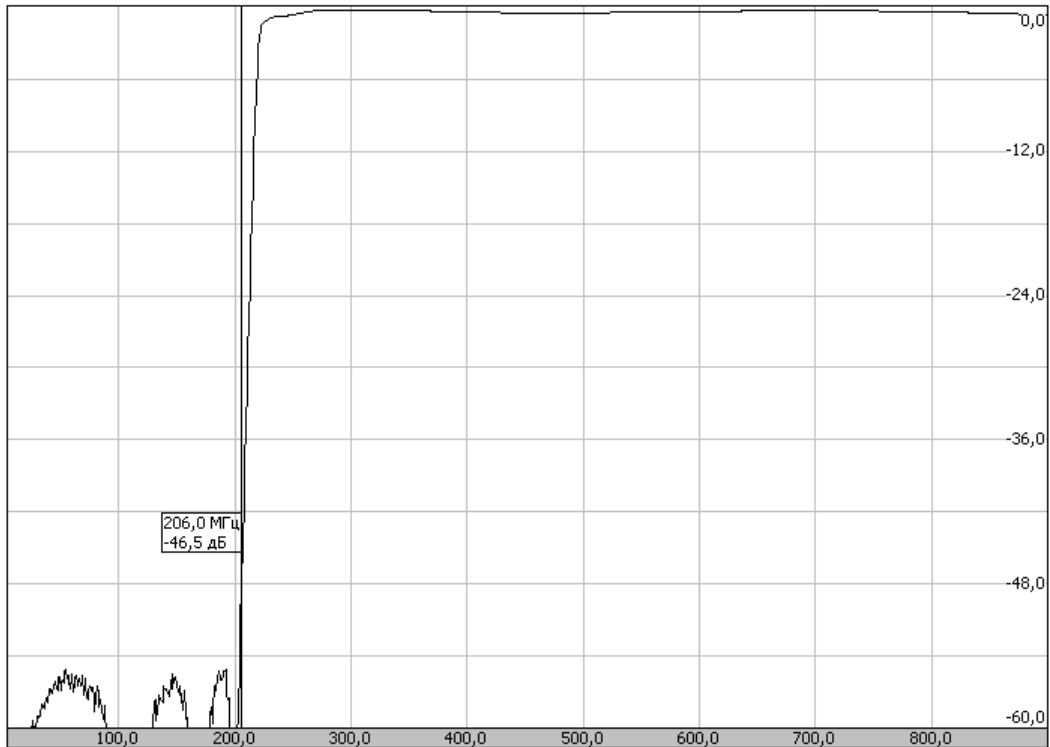

Фильтр нижних частот ФВЧ-206/222-Ф

Частотные характеристики фильтра в диапазоне частот 5-900 МГц

05.04.2012 15:03:40 2:531 Ампл. лог. (дБ)

Частотные характеристики фильтра в диапазоне частот 170-270 МГц

05.04.2012 15:01:40 2:531 Ампл. лог. (дБ)