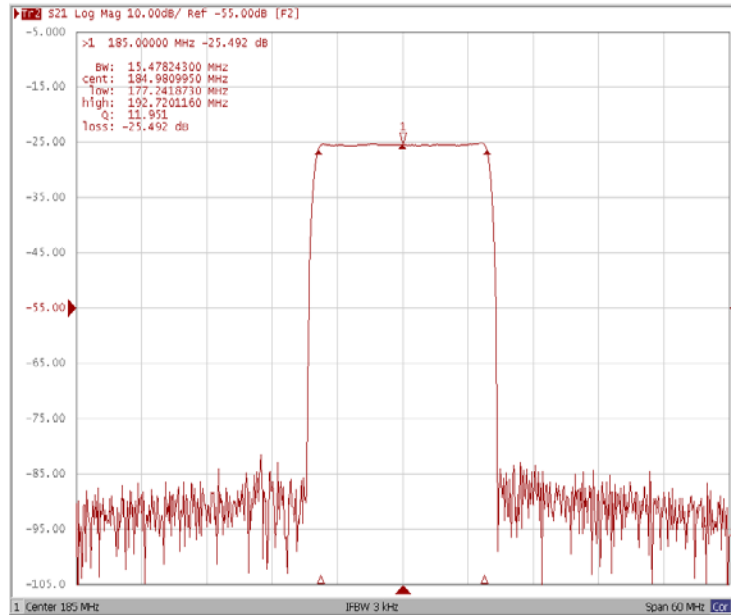

БУТИС

Научно-производственное
предприятие

Радиочастотные фильтры
и ПАВ фильтры

Тел: (495)411-96-08

Факс: (495)411-96-09

121357, г. Москва
ул. Верейская д.29

E-mail: butis.m@ru.net

Web: www.butis-m.ru

4. Экспериментальные частотные характеристики фильтра FS-185B15:

$|S_{21}|$, дБ

$|S_{21}|$, дБ ($F_0 \pm 7,5$ МГц)

ГВЗ ($F_0 \pm 7,5$ МГц)