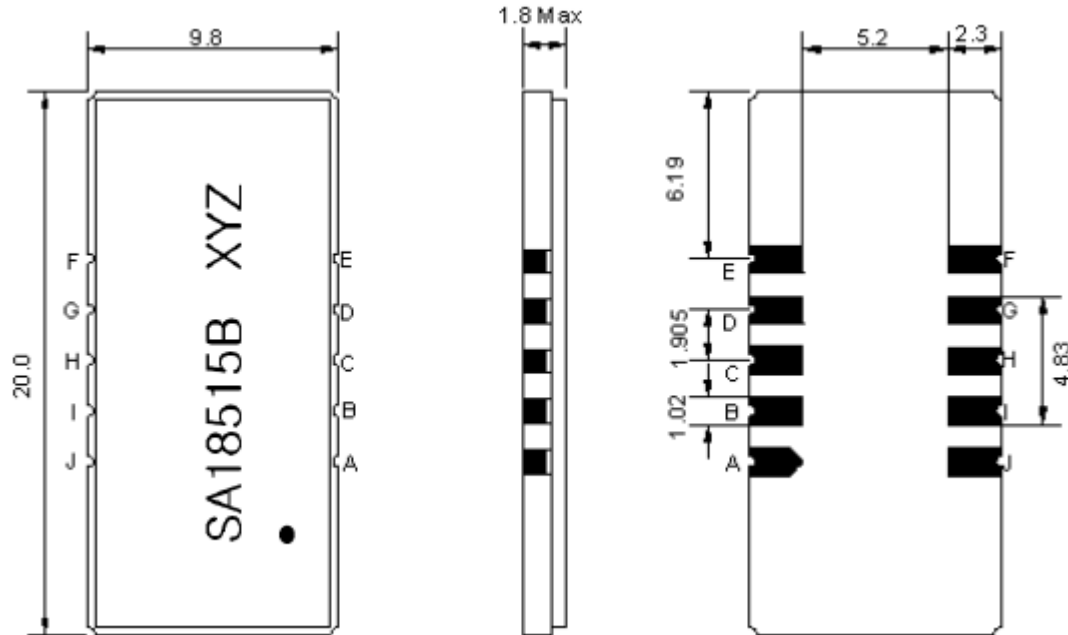

2. Габариты и маркировка фильтра FS-185B15: