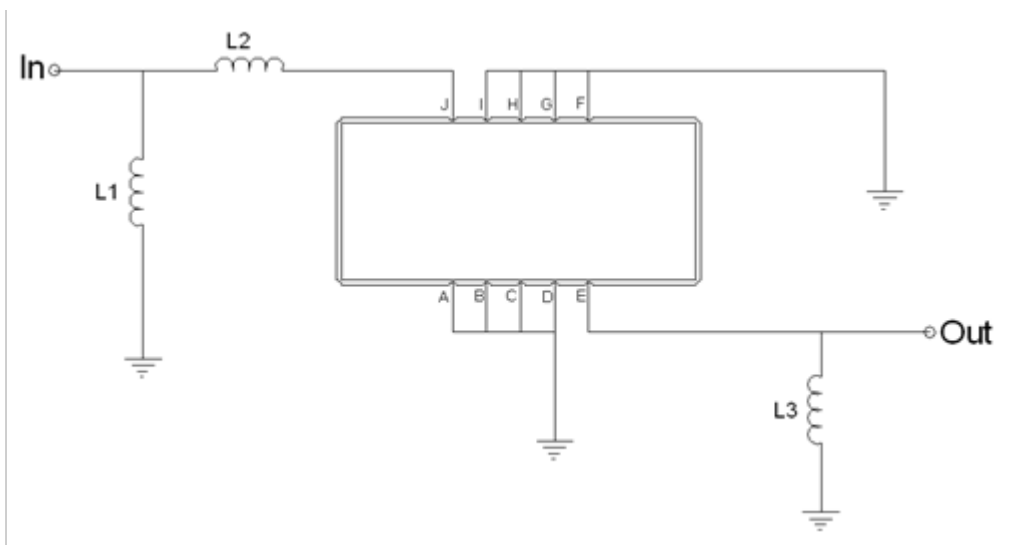

3. Схема согласования:

$$L1 = 15 \text{ нГ*}; L2 = 8,2 \text{ нГ*}; L3 = 22 \text{ нГ*}$$

J – Вход

E – Выход

A, B, C, D, F, G, H, I, – Земля

* - значения элементов согласования могут меняться при использовании фильтра в аппаратуре