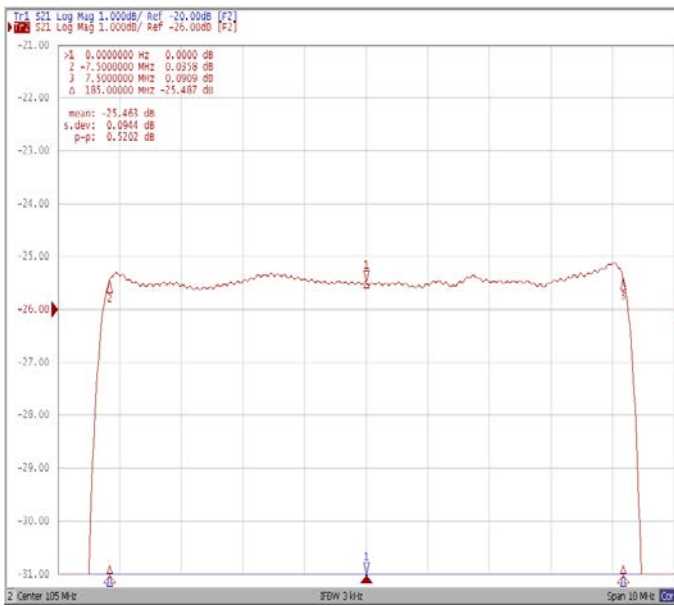

БУТИС

Научно-производственное
предприятие

Радиочастотные фильтры
и ПАВ фильтры

Тел: (495)411-96-08

Факс: (495)411-96-09

121357, г. Москва
ул. Верейская д.29

E-mail: butis.m@ru.net

Web: www.butis-m.ru

4. Экспериментальные частотные характеристики фильтра FS-185B15:

$|S_{21}|$, дБ

$|S_{21}|$, дБ ($F_0 \pm 7,5$ МГц)

ГВЗ ($F_0 \pm 7,5$ МГц)