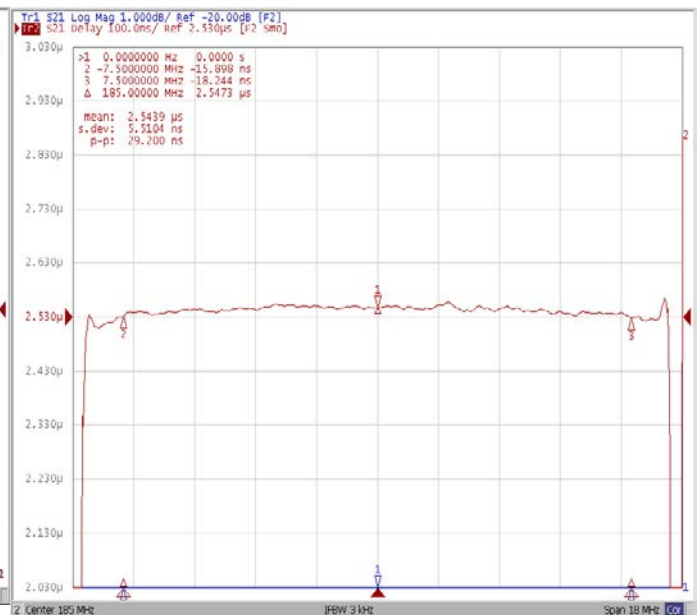

БУТИС

Научно-производственное
предприятие

Радиочастотные фильтры
и ПАВ фильтры

Тел: (495)411-96-08

Факс: (495)411-96-09

121357, г. Москва
ул. Верейская д.29

E-mail: butis.m@ru.net

Web: www.butis-m.ru

4. Экспериментальные частотные характеристики фильтра FS-185B15:

$|S_{21}|$, дБ

$|S_{21}|$, дБ ($F_0 \pm 7,5$ МГц)

ГВЗ ($F_0 \pm 7,5$ МГц)