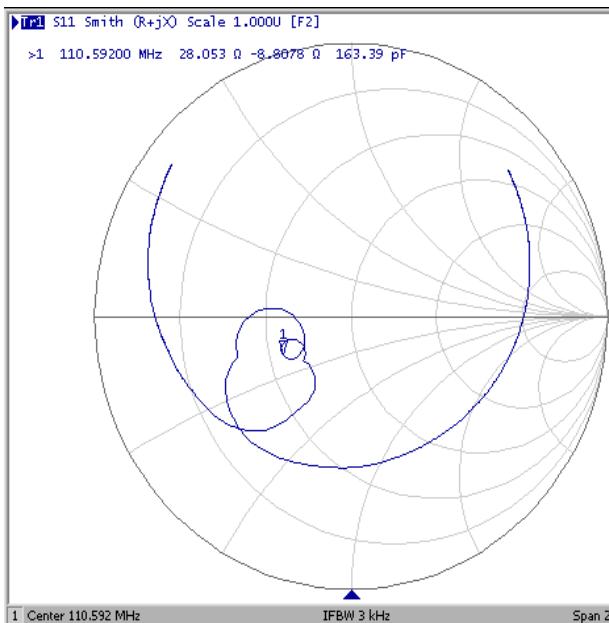

## 4. Экспериментальные частотные характеристики фильтра FS-110B1:

$|S_{21}|$ , дБ

ГВЗ ( $F_0 \pm 0,6$  МГц)

Диаграмма Смита S11

Диаграмма Смита S22