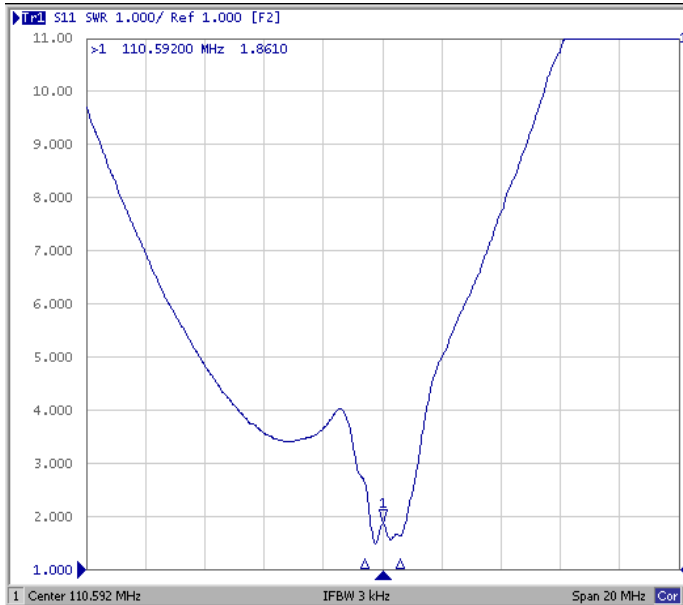

БУТИС

Научно-производственное
предприятие

Радиочастотные фильтры
и ПАВ фильтры

Тел: (495)411-96-08

Факс: (495)411-96-09

121357, г. Москва
ул. Верейская д.29

E-mail: butis.m@ru.net

Web: www.butis-m.ru

КСВ S11