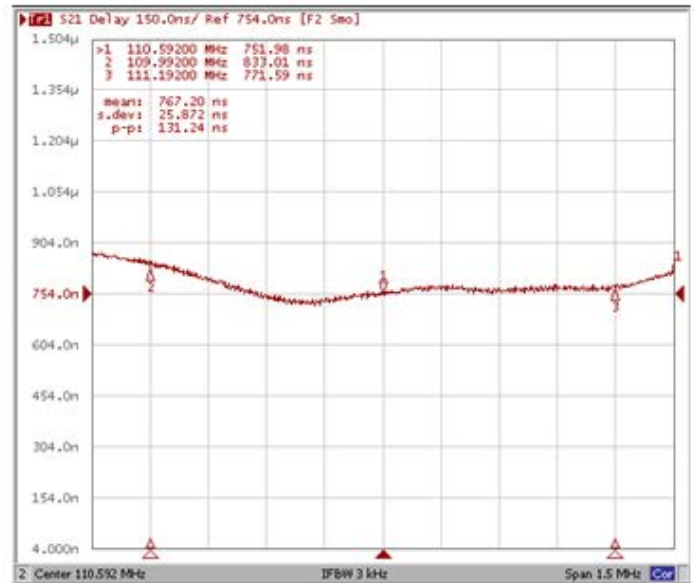

## 4. Экспериментальные частотные характеристики фильтра FS-110B1:

$|S_{21}|$ , дБ

ГВЗ ( $F_0 \pm 0,6$  МГц)

Диаграмма Смита S11

Диаграмма Смита S22