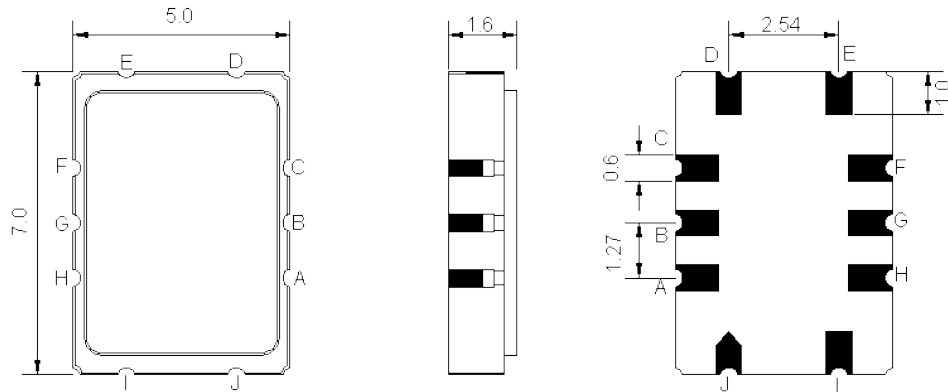

2. Габариты и маркировка фильтра FS-110B1:

3. Схема согласования: