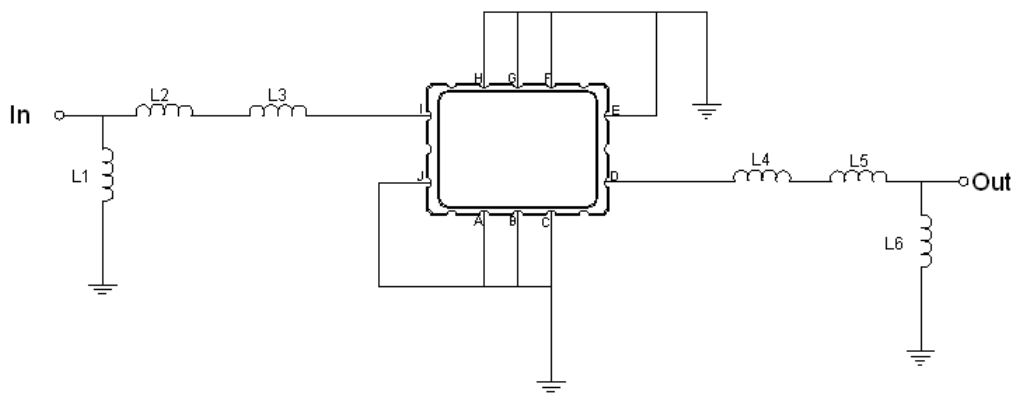

$$L1 = 68 \text{ нГ}^*; L2 = 39 \text{ нГ}^*; L3 = 220 \text{ нГ}^*;$$

$$L4 = 270 \text{ нГ}^*; L5 = 33 \text{ нГ}^*; L6 = 56 \text{ нГ}^*$$

I – Вход

D – Выход

A, B, C, E, F, G, H, J – Земля

* - значения элементов согласования могут меняться при использовании фильтра в аппаратуре