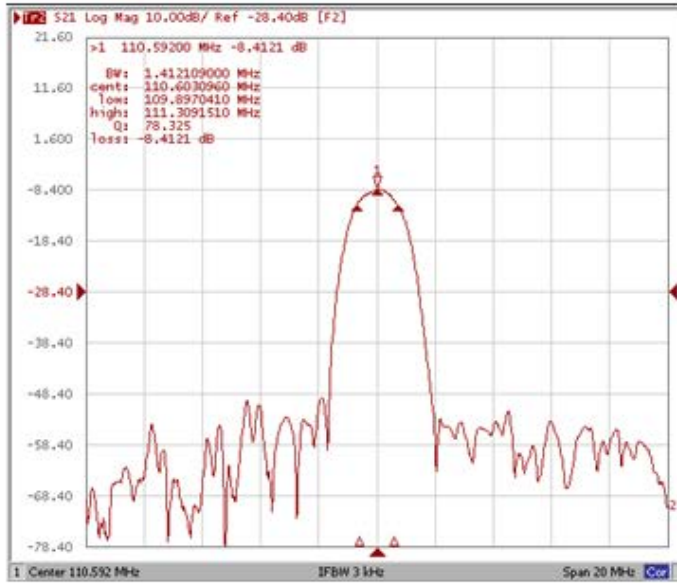

## 4. Экспериментальные частотные характеристики фильтра FS-110B1:

$|S_{21}|$ , дБ

ГВЗ ( $F_0 \pm 0,6$  МГц)

Диаграмма Смита S11

Диаграмма Смита S22