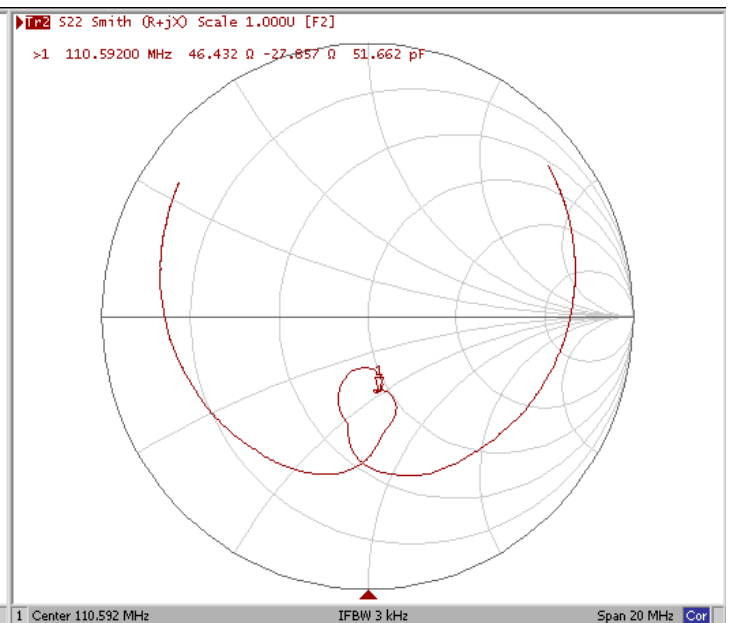

## 4. Экспериментальные частотные характеристики фильтра FS-110B1:

$|S_{21}|$ , дБ

ГВЗ ( $F_0 \pm 0,6$  МГц)

Диаграмма Смита S11

Диаграмма Смита S22