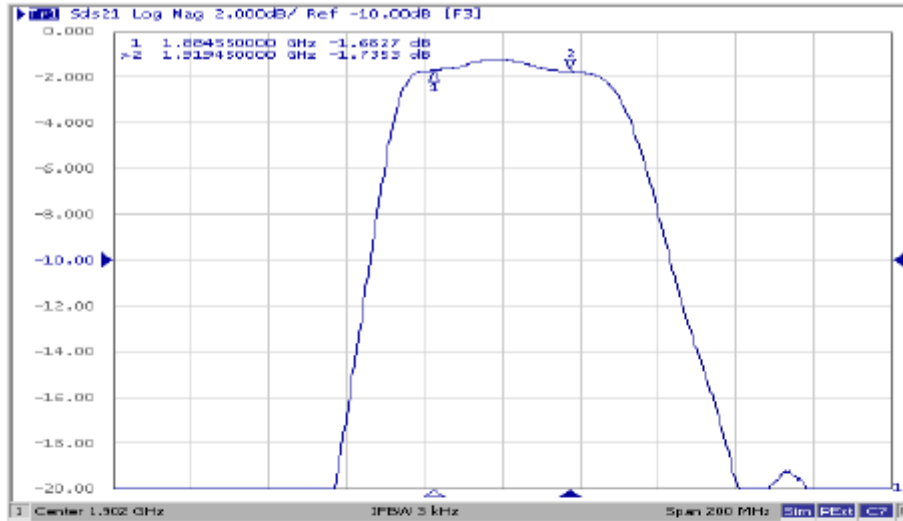

БУТИС

Научно-производственное
предприятие

Радиочастотные фильтры
и ПАВ фильтры

Тел: (495)411-96-08

Факс: (495)411-96-09

121357, г. Москва
ул. Вере́йская д.29

E-mail: butis.m@ru.net

Web: www.butis-m.ru

4. Экспериментальные частотные характеристики фильтра FP-1902B34:

$|S_{21}|$, дБ