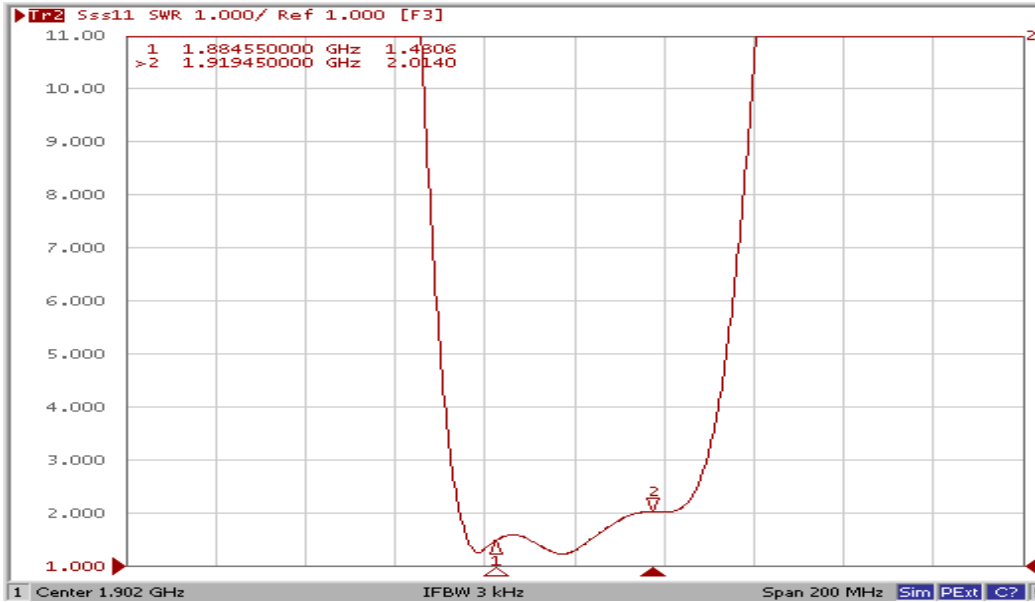

БУТИС

Научно-производственное
предприятие

Радиочастотные фильтры
и ПАВ фильтры

Тел: (495)411-96-08

Факс: (495)411-96-09

121357, г. Москва
ул. Верейская д.29

E-mail: butis.m@ru.net

Web: www.butis-m.ru

КСВ S11