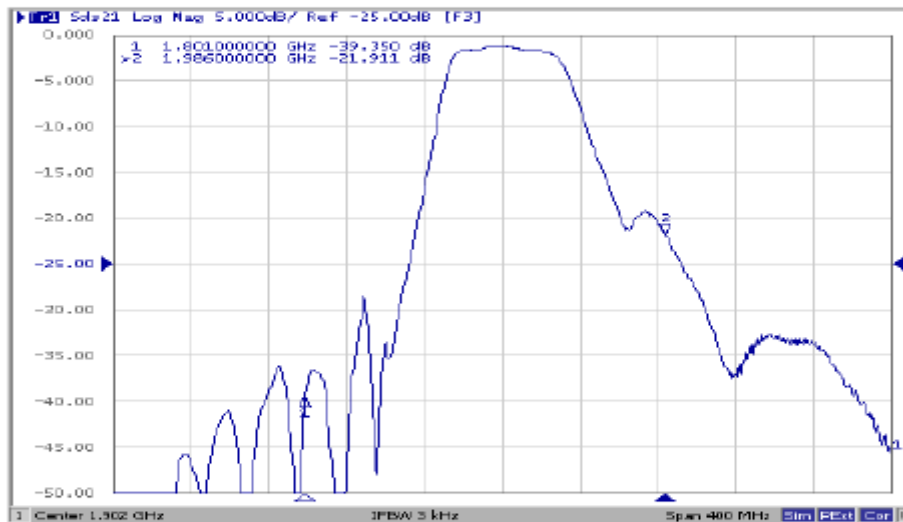

БУТИС

Научно-производственное
предприятие

Радиочастотные фильтры
и ПАВ фильтры

Тел: (495)411-96-08

Факс: (495)411-96-09

121357, г. Москва
ул. Вере́йская д.29

E-mail: butis.m@ru.net

Web: www.butis-m.ru

4. Экспериментальные частотные характеристики фильтра FP-1902B34:

$|S_{21}|$, дБ