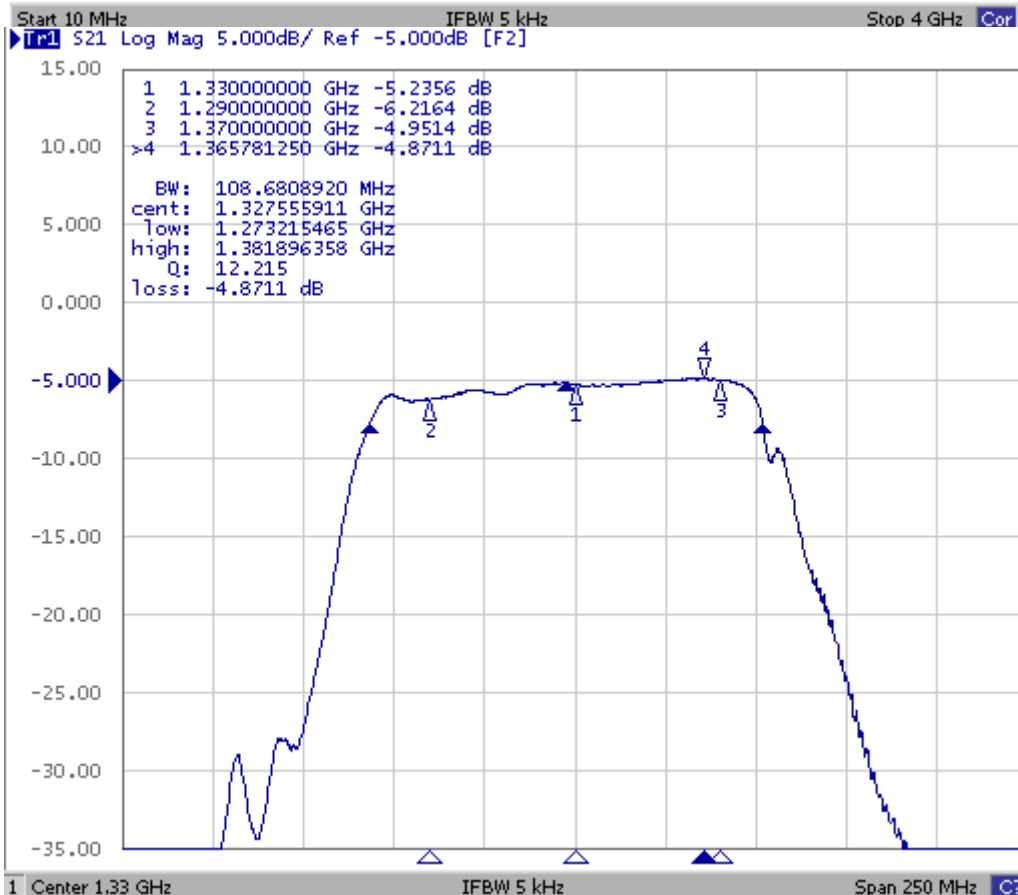

БУТИС

Научно-производственное
предприятие

Радиочастотные фильтры
и ПАВ фильтры

Тел: (495)411-96-08

Факс: (495)411-96-09

121357, г. Москва
ул. Верейская д.29

E-mail: butis.m@ru.net

Web: www.butis-m.ru

4. Экспериментальные частотные характеристики фильтра FP-1330B80:

$|S_{21}|$, дБ