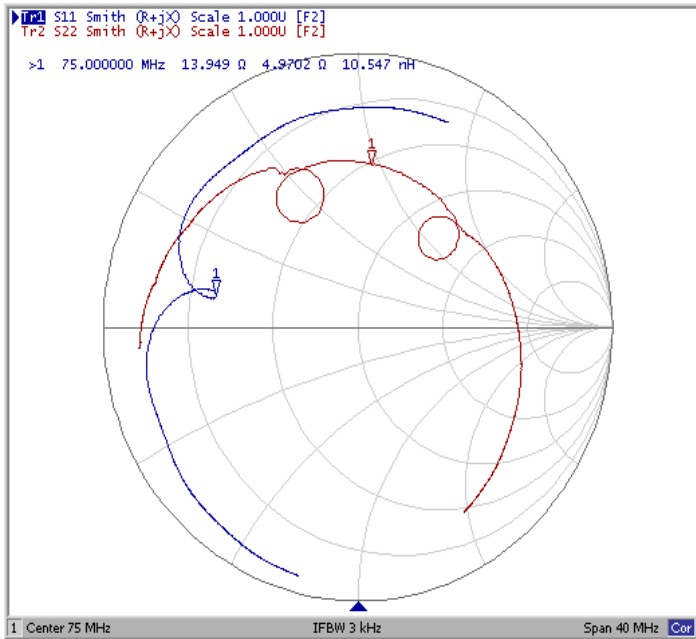

БУТИС

Научно-производственное
предприятие

Радиочастотные фильтры
и ПАВ фильтры

Тел: (495)411-96-08

Факс: (495)411-96-09

121357, г. Москва
ул. Верейская д.29

E-mail: butis.m@ru.net

Web: www.butis-m.ru

Диаграмма Смита