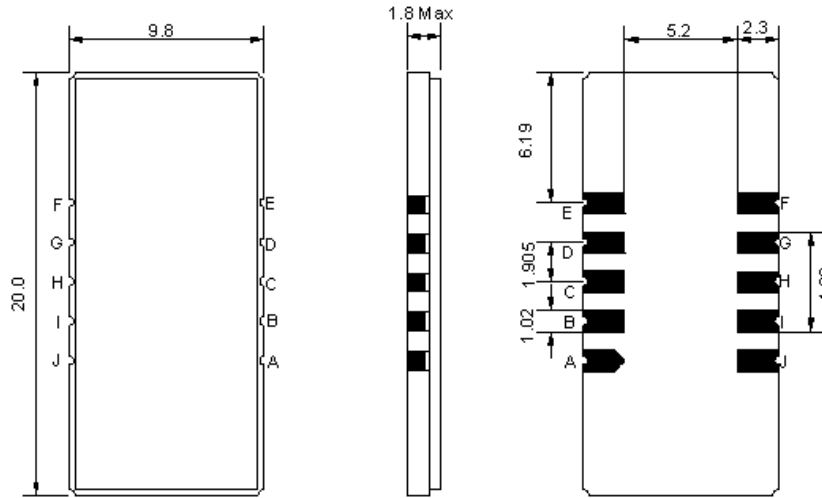

2. Габариты и маркировка фильтра:

3. Схема согласования:

$L1 = 180 \text{ нГ}$; $L2 = 120 \text{ нГ}$; $C1 = 12 \text{ пФ}$; $C2 = 47 \text{ пФ}$

J – Вход

E – Выход

A, B, C, D, F, G, H, I – Земля

БУТИС

Научно-производственное
предприятие