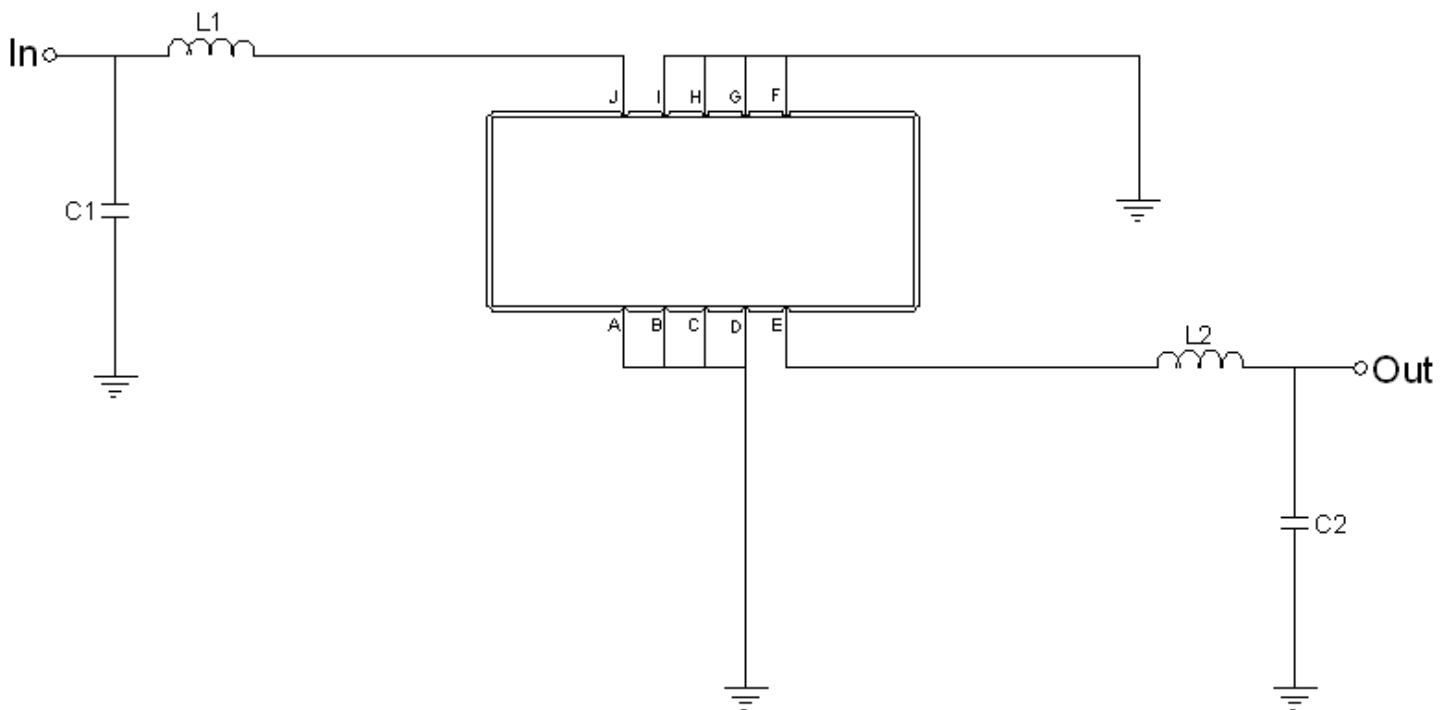

2. Габариты и маркировка фильтра:

3. Схема согласования:

$L1 = 180 \text{ нГ}$; $L2 = 120 \text{ нГ}$; $C1 = 12 \text{ пФ}$; $C2 = 47 \text{ пФ}$

J – Вход

E – Выход

A, B, C, D, F, G, H, I – Земля

БУТИС

Научно-производственное
предприятие