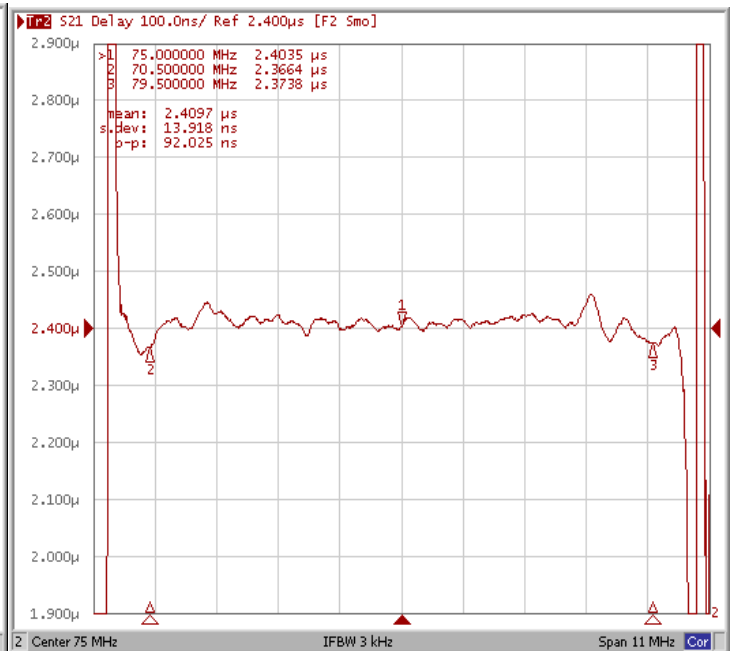

БУТИС

Научно-производственное
предприятие

Радиочастотные фильтры
и ПАВ фильтры

Тел: (495)411-96-08

Факс: (495)411-96-09

121357, г. Москва
ул. Верейская д.29

E-mail: butis.m@ru.net

Web: www.butis-m.ru

4. Экспериментальные частотные характеристики фильтра :

$|S_{21}|$, дБ

$|S_{21}|$, дБ ($F_0 \pm 4,5$ МГц)

ГВЗ ($F_0 \pm 4,5$ МГц)