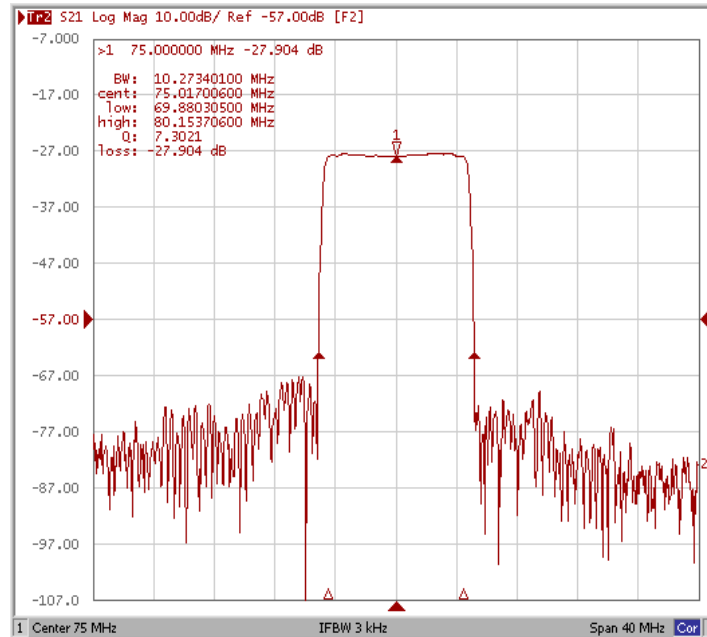

БУТИС

Научно-производственное
предприятие

Радиочастотные фильтры
и ПАВ фильтры

Тел: (495)411-96-08

Факс: (495)411-96-09

121357, г. Москва
ул. Верейская д.29

E-mail: butis.m@ru.net

Web: www.butis-m.ru

4. Экспериментальные частотные характеристики фильтра :

$|S_{21}|$, дБ

$|S_{21}|$, дБ ($F_0 \pm 4,5$ МГц)

ГВЗ ($F_0 \pm 4,5$ МГц)