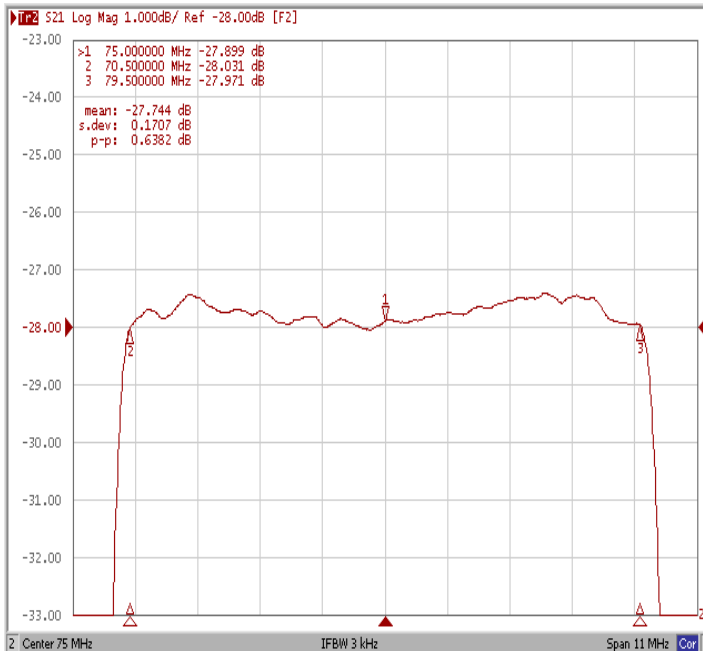

БУТИС

Научно-производственное
предприятие

Радиочастотные фильтры
и ПАВ фильтры

Тел: (495)411-96-08

Факс: (495)411-96-09

121357, г. Москва
ул. Верейская д.29

E-mail: butis.m@ru.net

Web: www.butis-m.ru

4. Экспериментальные частотные характеристики фильтра :

$|S_{21}|$, дБ

$|S_{21}|$, дБ ($F_0 \pm 4,5$ МГц)

ГВЗ ($F_0 \pm 4,5$ МГц)