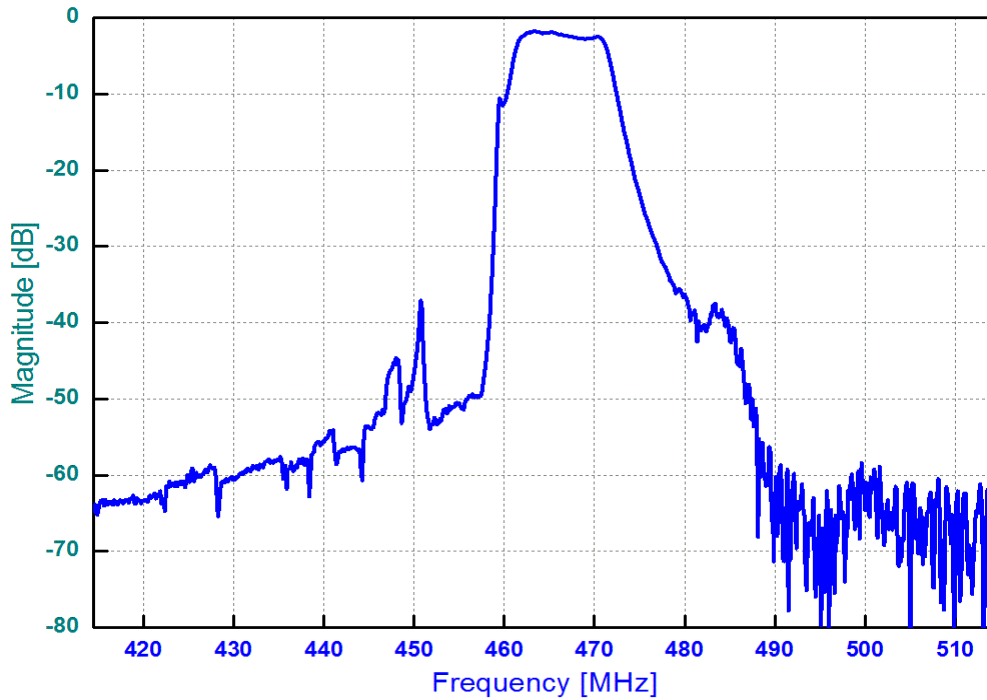

#### 4. Экспериментальные частотные характеристики фильтра :

$|S_{21}|$ , дБ

$|S_{21}|$ , дБ (458 МГц~ 474 МГц)