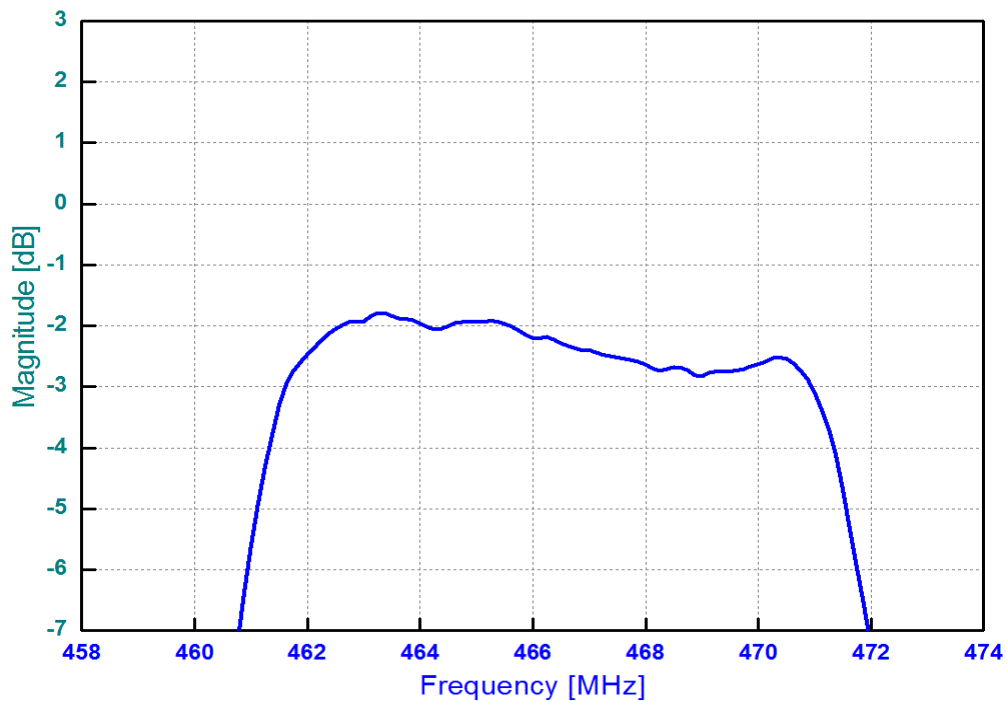

#### 4. Экспериментальные частотные характеристики фильтра :

$|S_{21}|$ , дБ

$|S_{21}|$ , дБ (458 МГц~ 474 МГц)