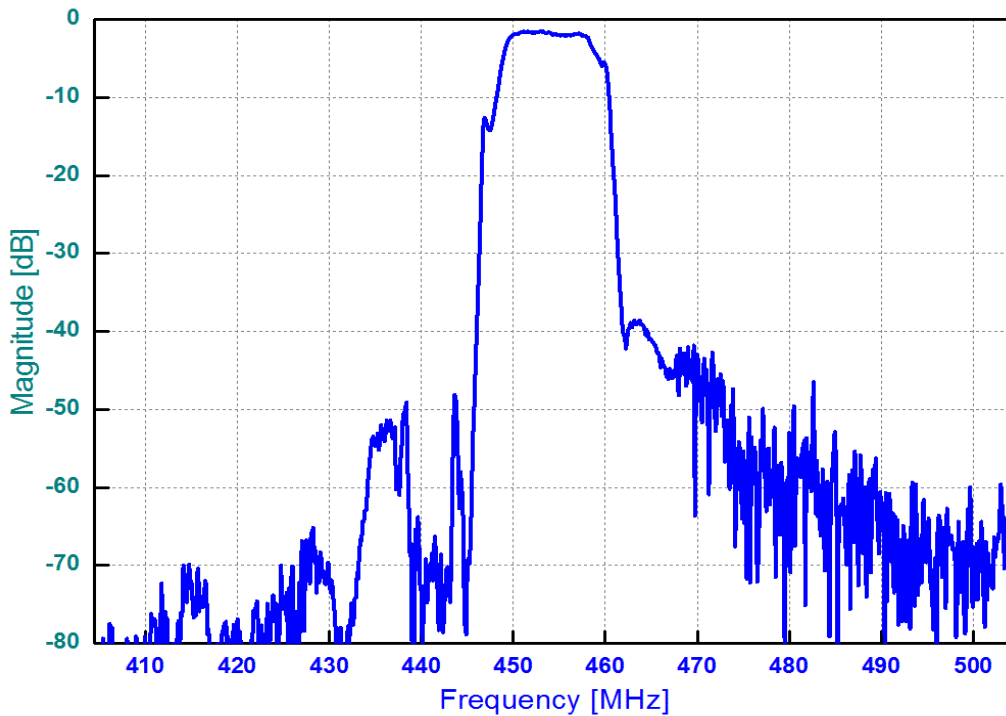

#### 4. Экспериментальные частотные характеристики фильтра :

$|S_{21}|$ , дБ

$|S_{21}|$ , дБ (446 МГц~ 462 МГц)