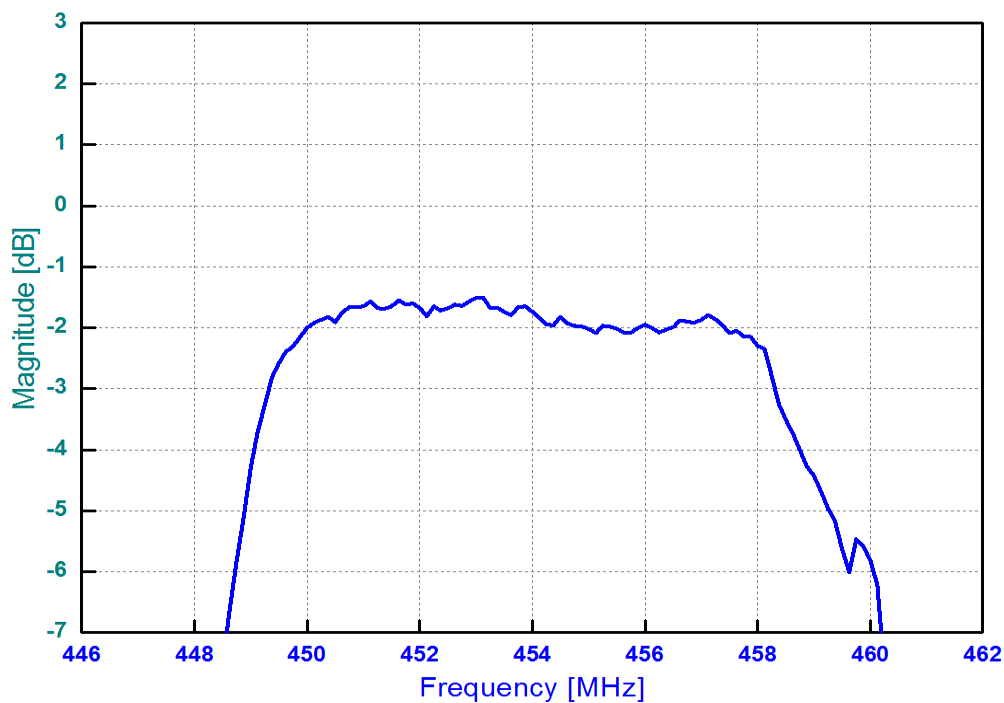

#### 4. Экспериментальные частотные характеристики фильтра :

$|S_{21}|$ , дБ

$|S_{21}|$ , дБ (446 МГц~ 462 МГц)