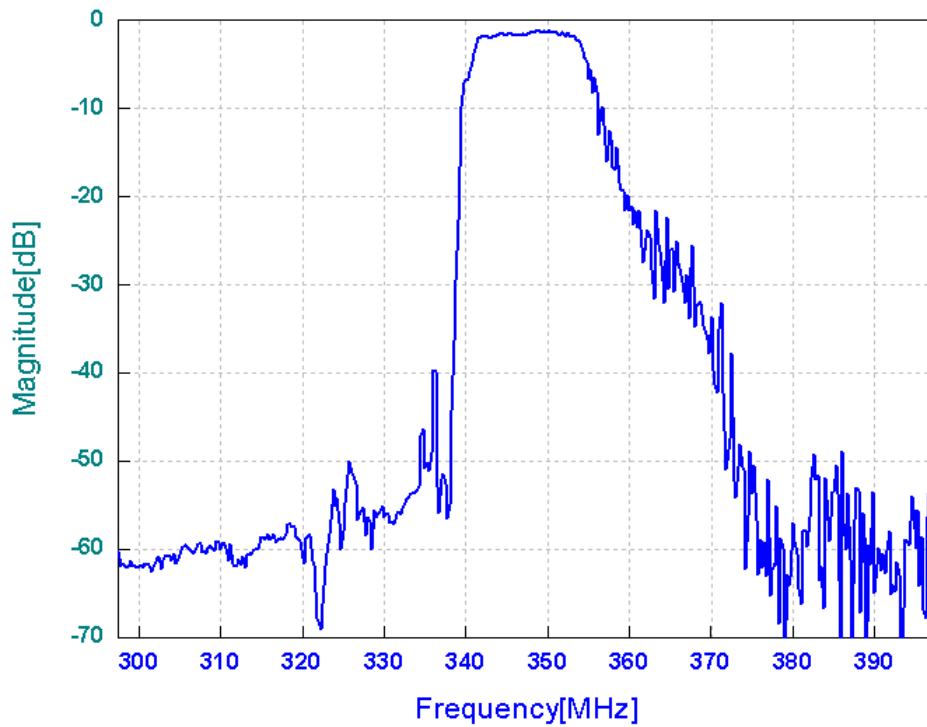

#### 4. Экспериментальные частотные характеристики фильтра :

$|S_{21}|$ , дБ

$|S_{21}|$ , дБ (10 МГц~ 400 МГц)