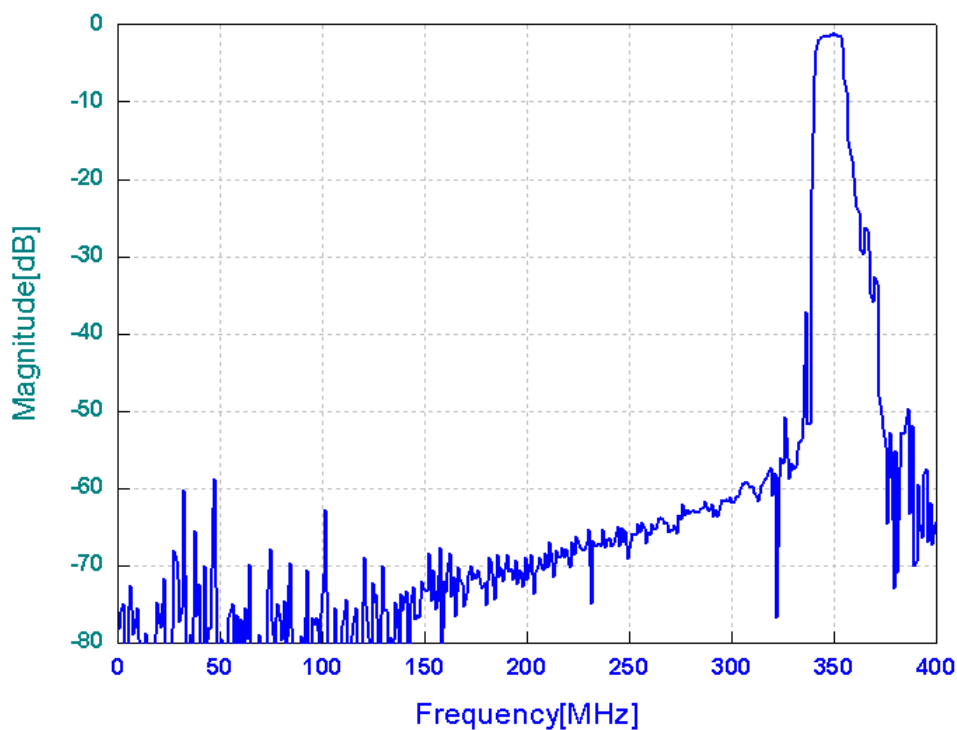

Диаграмма Смита S11

Диаграмма Смита S22

$|S_{21}|$, дБ (10 МГц~ 400 МГц)