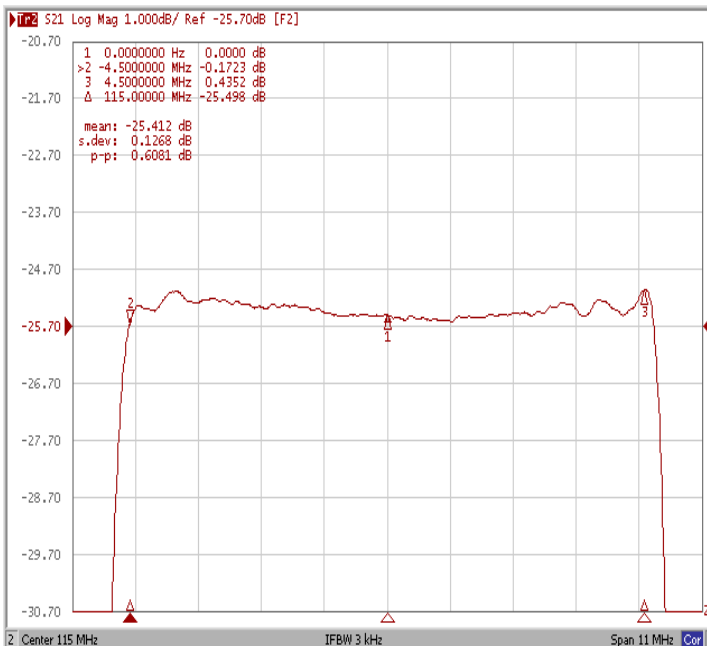

БУТИС

Научно-производственное
предприятие

Радиочастотные фильтры
и ПАВ фильтры

Тел: (495)411-96-08

Факс: (495)411-96-09

121357, г. Москва
ул. Верейская д.29

E-mail: butis.m@ru.net

Web: www.butis-m.ru

4. Экспериментальные частотные характеристики фильтра:

$|S_{21}|$, дБ

$|S_{21}|$, дБ ($F_0 \pm 4,5$ МГц)

ГВЗ ($F_0 \pm 4,5$ МГц)