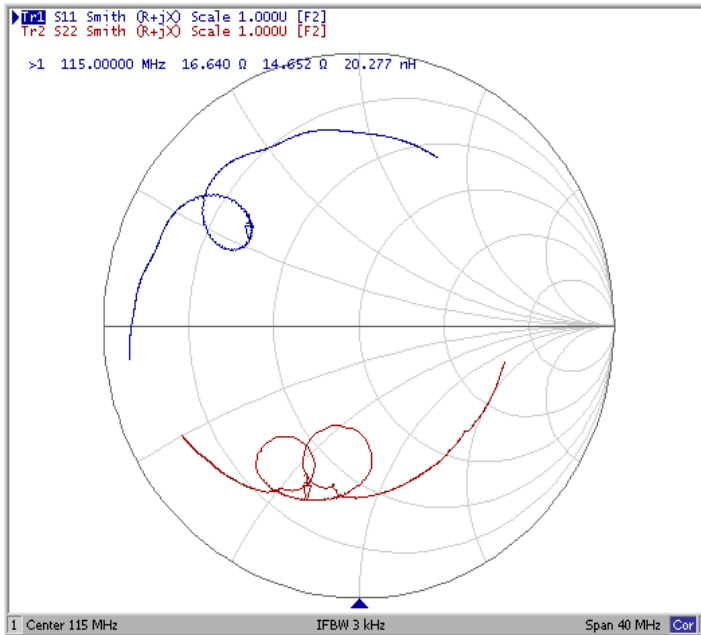

БУТИС

Научно-производственное
предприятие

Радиочастотные фильтры
и ПАВ фильтры

Тел: (495)411-96-08

Факс: (495)411-96-09

121357, г. Москва
ул. Верейская д.29

E-mail: butis.m@ru.net

Web: www.butis-m.ru

Диаграмма Смита