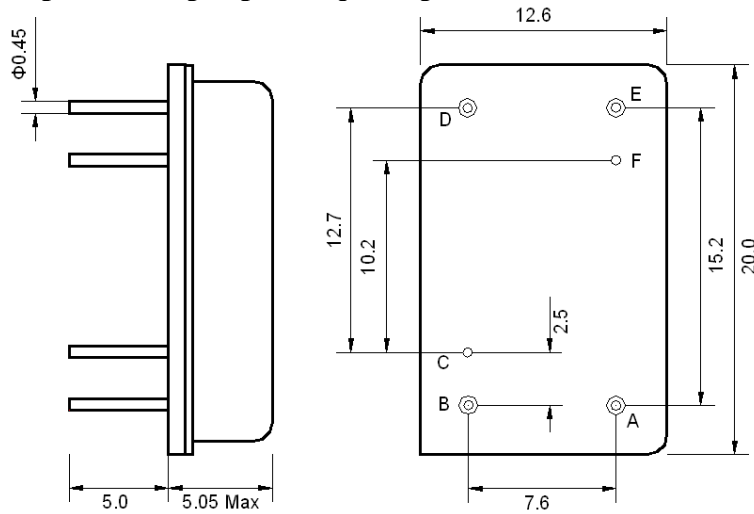

2. Габариты и маркировка фильтра:

3. Схема согласования:

$L1 = 68 \text{ нГ}$; $L2 = 47 \text{ нГ}$; $C1 = 27 \text{ пФ}$; $C2 = 150 \text{ пФ}$

A – Вход

E – Выход

B, C, D, F – Земля

БУТИС

Научно-производственное
предприятие