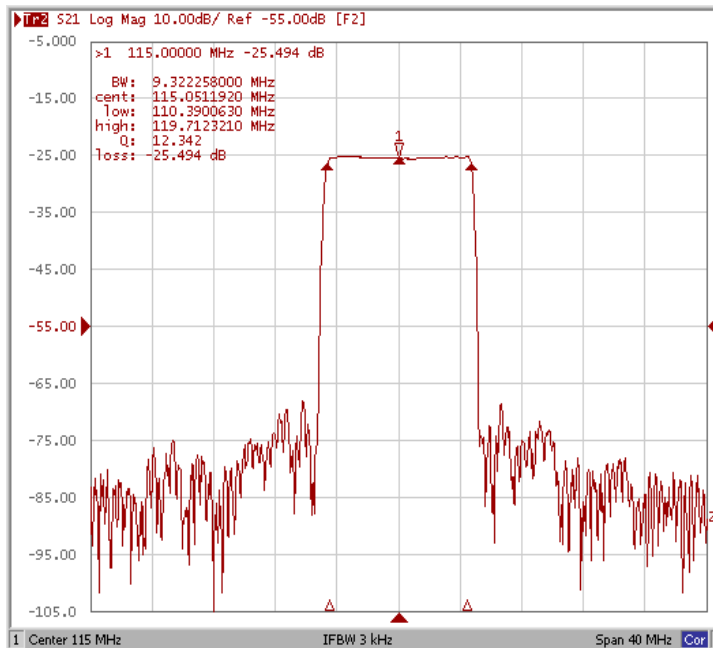

БУТИС

Научно-производственное
предприятие

Радиочастотные фильтры
и ПАВ фильтры

Тел: (495)411-96-08

Факс: (495)411-96-09

121357, г. Москва
ул. Верейская д.29

E-mail: butis.m@ru.net

Web: www.butis-m.ru

4. Экспериментальные частотные характеристики фильтра:

$|S_{21}|$, дБ

$|S_{21}|$, дБ ($F_0 \pm 4,5$ МГц)

ГВЗ ($F_0 \pm 4,5$ МГц)