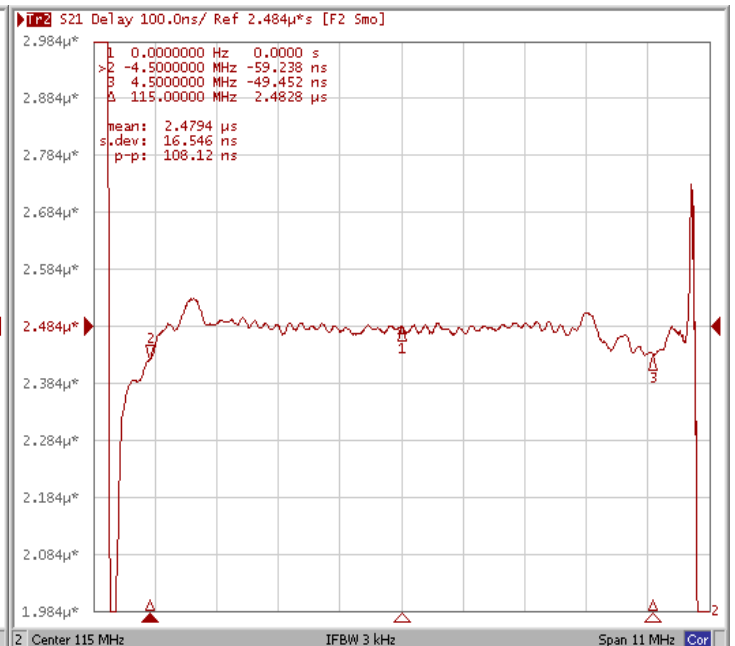

БУТИС

Научно-производственное
предприятие

Радиочастотные фильтры
и ПАВ фильтры

Тел: (495)411-96-08

Факс: (495)411-96-09

121357, г. Москва
ул. Верейская д.29

E-mail: butis.m@ru.net

Web: www.butis-m.ru

4. Экспериментальные частотные характеристики фильтра:

$|S_{21}|$, дБ

$|S_{21}|$, дБ ($F_0 \pm 4,5$ МГц)

ГВЗ ($F_0 \pm 4,5$ МГц)