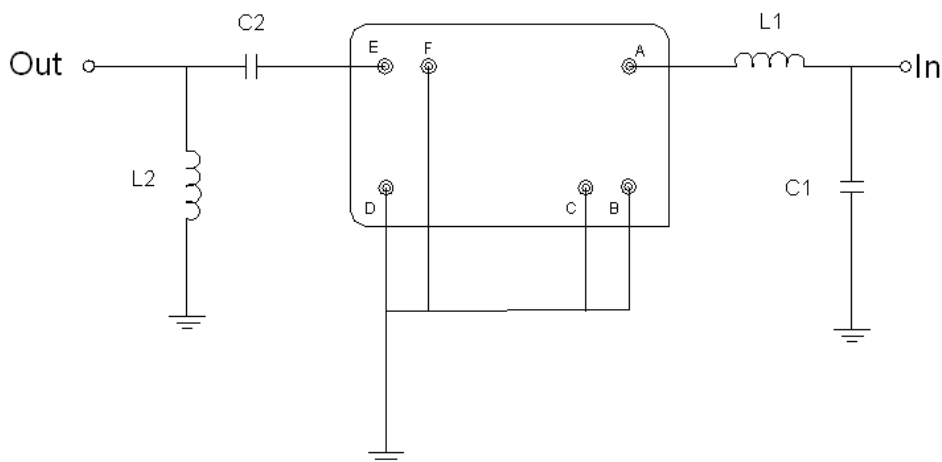

2. Габариты и маркировка фильтра:

3. Схема согласования:

$L1 = 68 \text{ нГ}$; $L2 = 47 \text{ нГ}$; $C1 = 27 \text{ пФ}$; $C2 = 150 \text{ пФ}$

A – Вход

E – Выход

B, C, D, F – Земля

БУТИС

Научно-производственное
предприятие