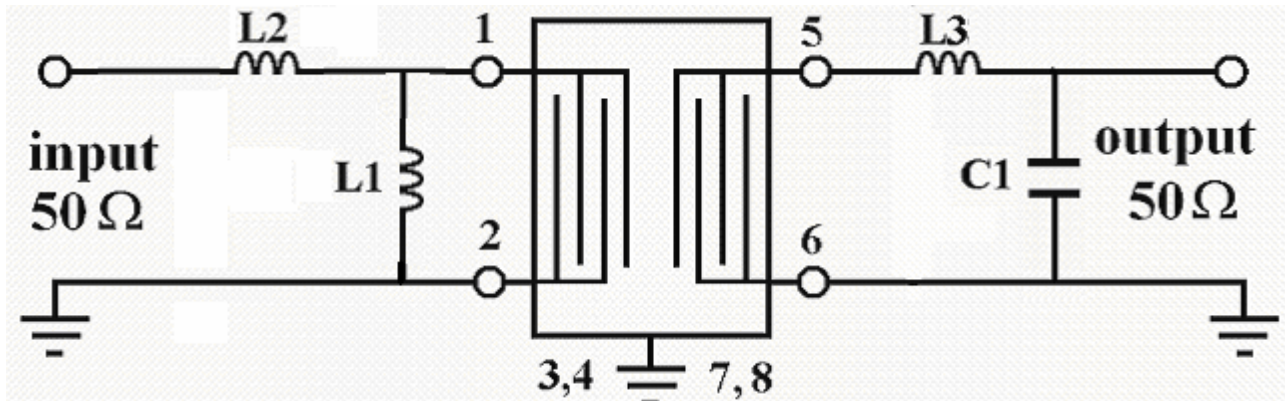

3. Схема согласования

$$L_1 = 180 \text{ нГн}$$

$$L_2 = 56 \text{ нГн}$$

$$L_3 = 15 \text{ нГн}$$

$$C_1 = 22 \text{ пФ}$$