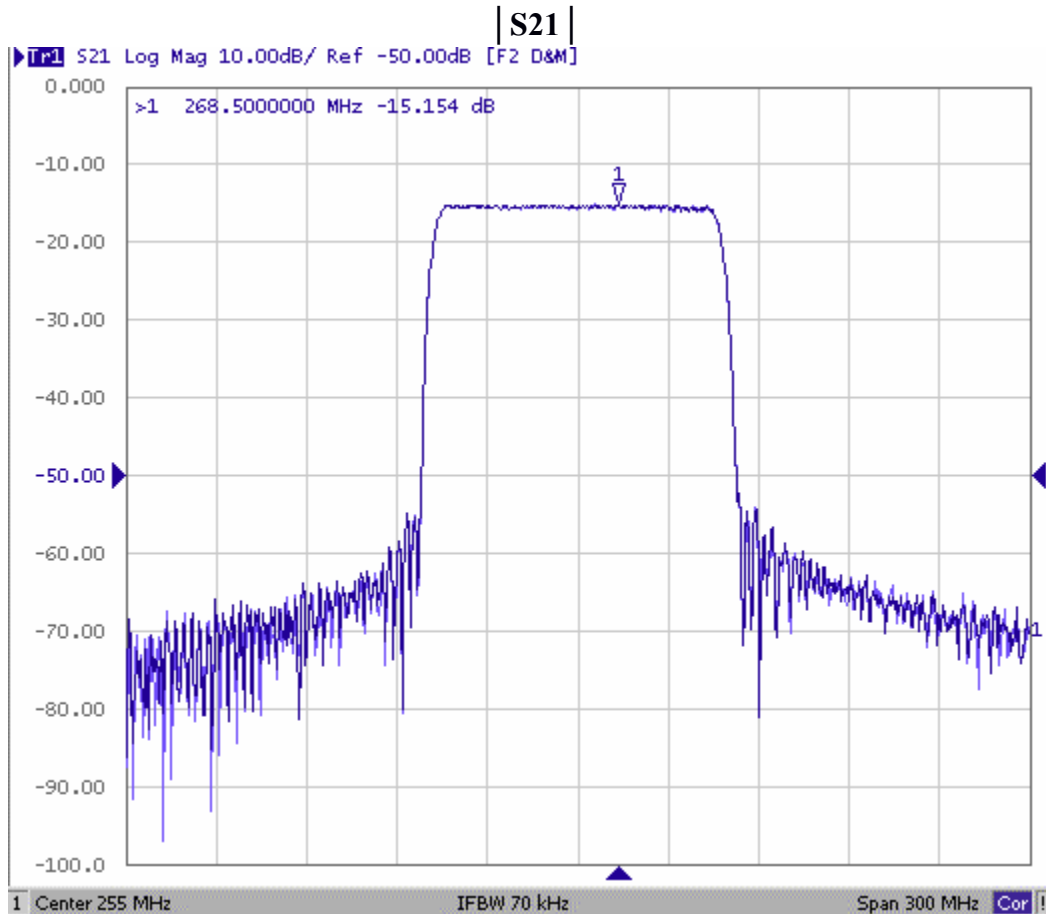

БУТИС

Научно-производственное
предприятие

Радиочастотные фильтры
и ПАВ фильтры

Тел: (495)411-96-08

Факс: (495)411-96-09

121357, г. Москва
ул. Верейская д.29

E-mail: butis.m@ru.net

Web: www.butis-m.ru

4. Измеренные частотные характеристики фильтра FP-255B90 ($F_0 = 255,0\text{МГц}$)

Режим измерения: 25 °С, 746 мм.рт.ст, 55 % отн.вл.