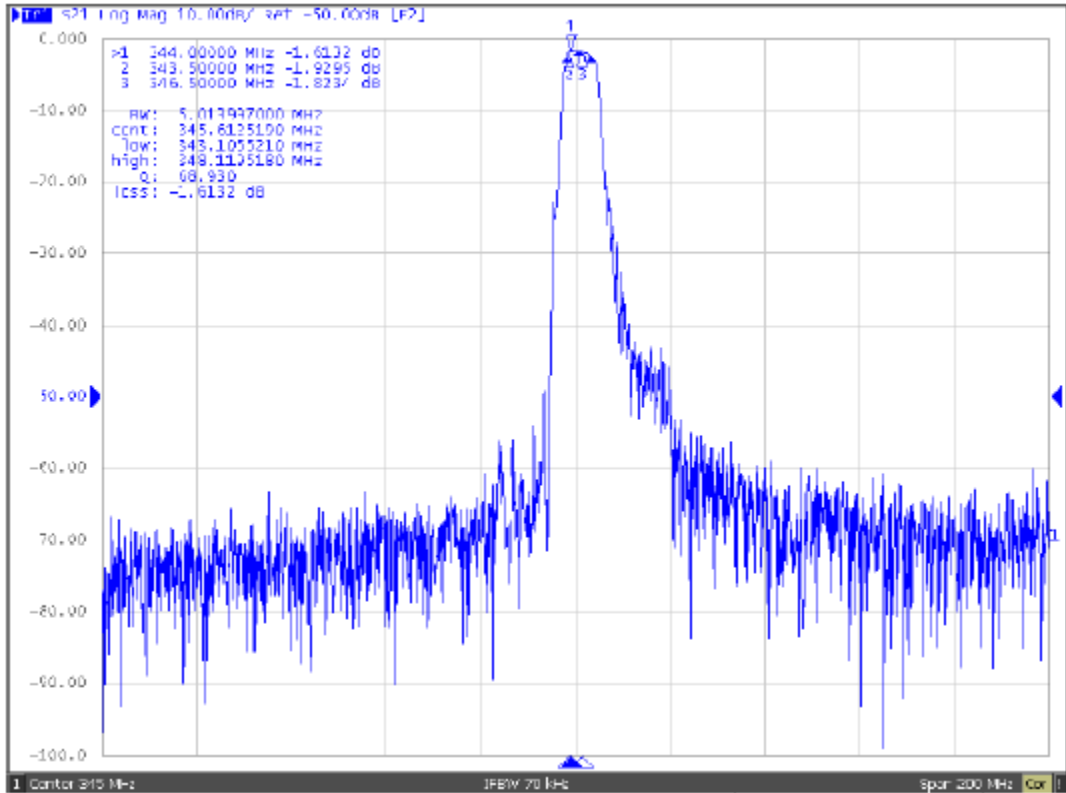

БУТИС

Научно-производственное
предприятие

Радиочастотные фильтры
и ПАВ фильтры

Тел: (495)411-96-08

Факс: (495)411-96-09

121357, г. Москва
ул. Верейская д.29

E-mail: butis.m@ru.net

Web: www.butis-m.ru

|S21|, дБ