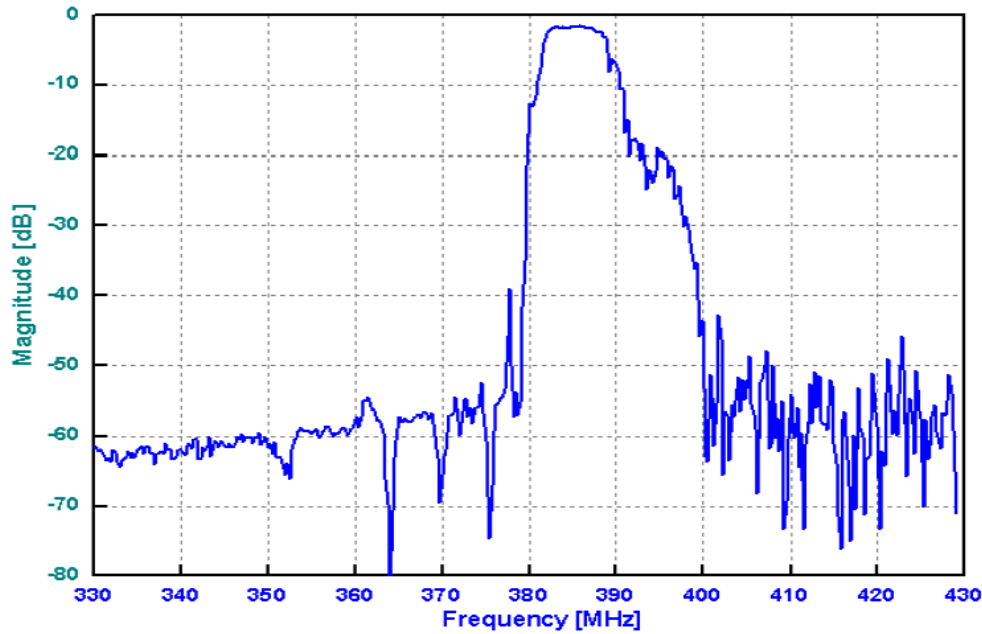

БУТИС

Научно-производственное
предприятие

Радиочастотные фильтры
и ПАВ фильтры

Тел: (495)411-96-08

Факс: (495)411-96-09

121357, г. Москва
ул. Верейская д.29

E-mail: butis.m@ru.net

Web: www.butis-m.ru

4. Экспериментальные частотные характеристики фильтра FS-384B4: |S₂₁|, дБ