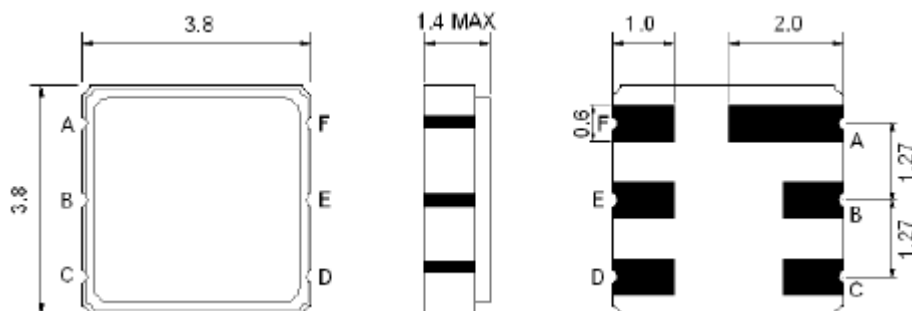

БУТИС

Научно-производственное
предприятие

Радиочастотные фильтры
и ПАВ фильтры

Тел: (495)411-96-08

Факс: (495)411-96-09

121357, г. Москва
ул. Верейская д.29

E-mail: butis.m@ru.net

Web: www.butis-m.ru

2. Габариты и маркировка фильтра FS-384B4: