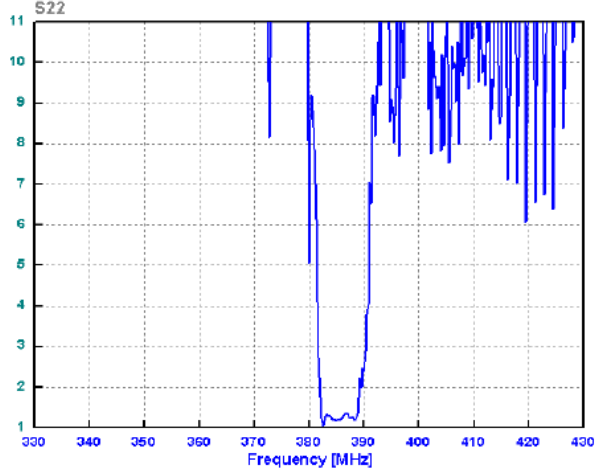

БУТИС

Научно-производственное
предприятие

Радиочастотные фильтры
и ПАВ фильтры

Тел: (495)411-96-08

Факс: (495)411-96-09

121357, г. Москва
ул. Верейская д.29

E-mail: butis.m@ru.net

Web: www.butis-m.ru

КСВ S11

Диаграмма Смита S11

Диаграмма Смита S11