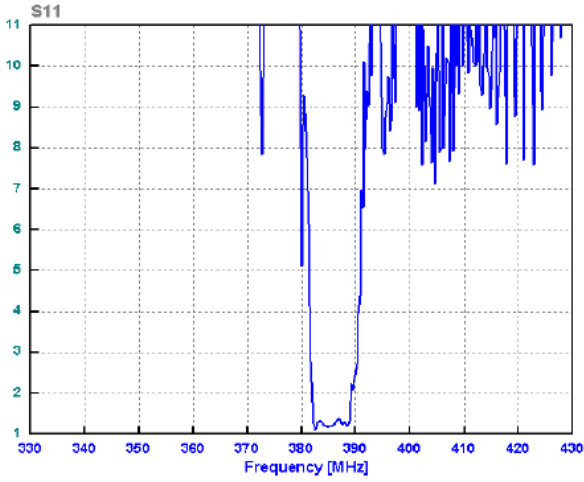

БУТИС

Научно-производственное
предприятие

Радиочастотные фильтры
и ПАВ фильтры

Тел: (495)411-96-08

Факс: (495)411-96-09

121357, г. Москва
ул. Верейская д.29

E-mail: butis.m@ru.net

Web: www.butis-m.ru

КСВ S11