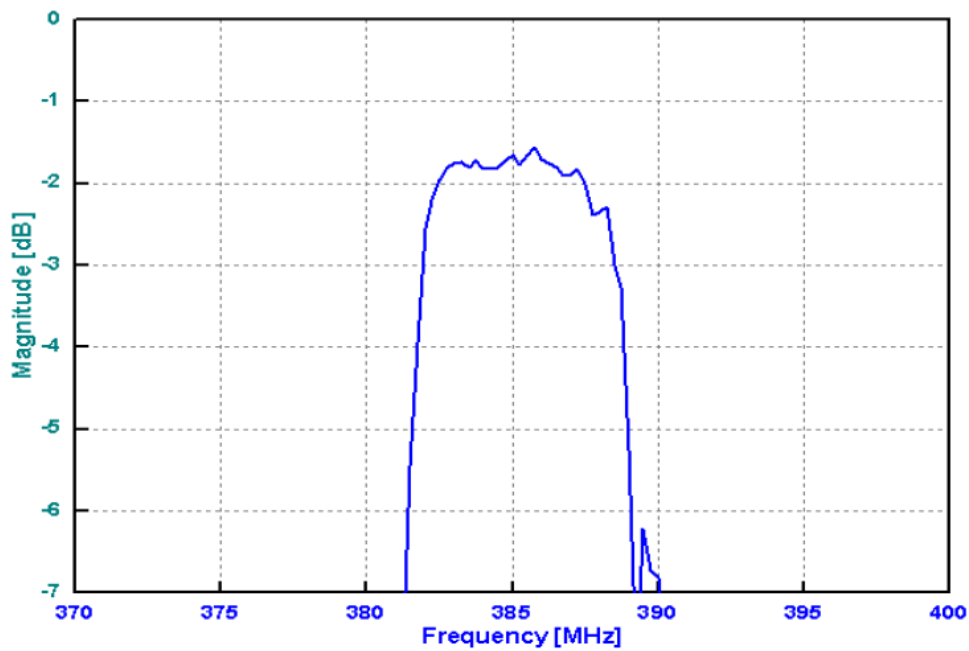

КСВ S11

БУТИС

Научно-производственное
предприятие

Радиочастотные фильтры
и ПАВ фильтры

Тел: (495)411-96-08

Факс: (495)411-96-09

121357, г. Москва
ул. Верейская д.29

E-mail: butis.m@ru.net

Web: www.butis-m.ru

4. Экспериментальные частотные характеристики фильтра FS-384B4: |S₂₁|, дБ