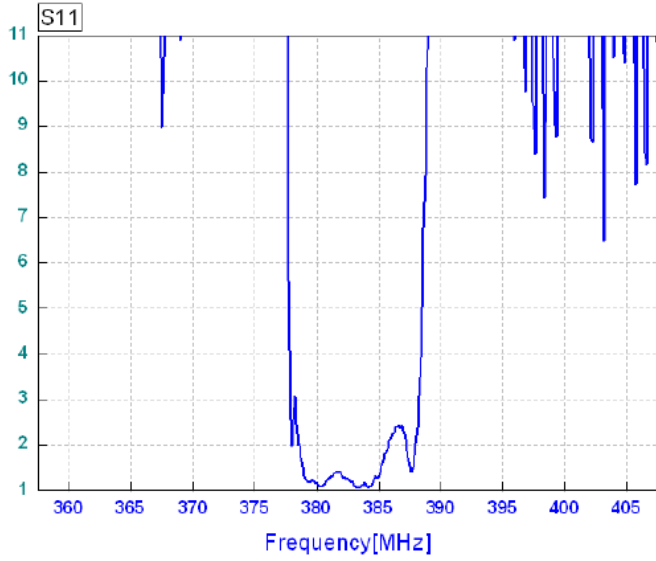

БУТИС

Научно-производственное
предприятие

Радиочастотные фильтры
и ПАВ фильтры

Тел: (495)411-96-08

Факс: (495)411-96-09

121357, г. Москва
ул. Верейская д.29

E-mail: butis.m@ru.net

Web: www.butis-m.ru

КСВ S11