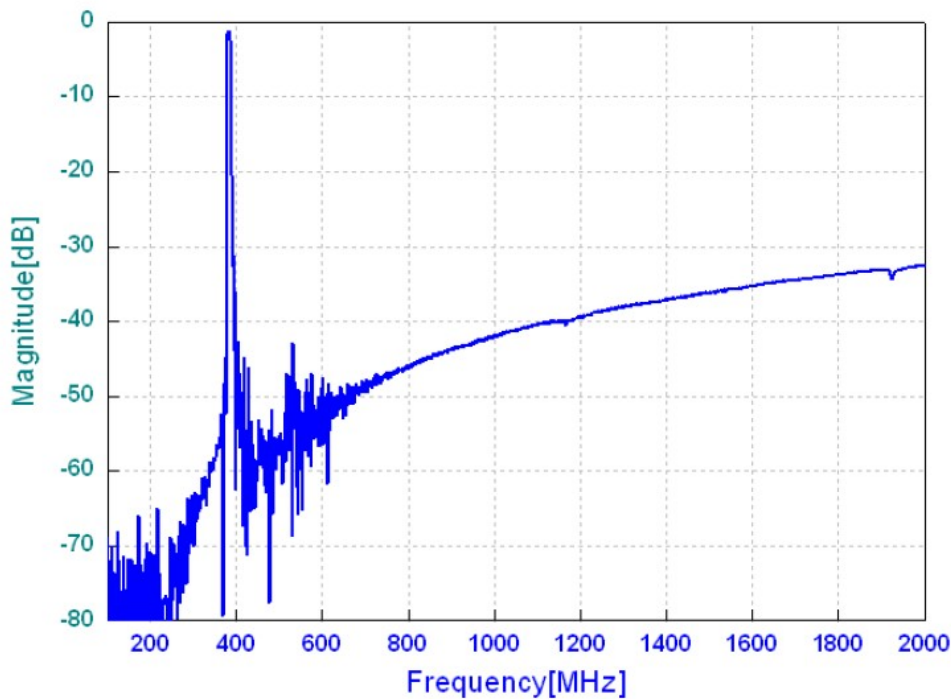

КСВ S11

БУТИС

Научно-производственное
предприятие

Радиочастотные фильтры
и ПАВ фильтры

Тел: (495)411-96-08

Факс: (495)411-96-09

121357, г. Москва
ул. Верейская д.29

E-mail: butis.m@ru.net

Web: www.butis-m.ru

4. Экспериментальные частотные характеристики фильтра FS-382B5:

$|S_{21}|$, дБ