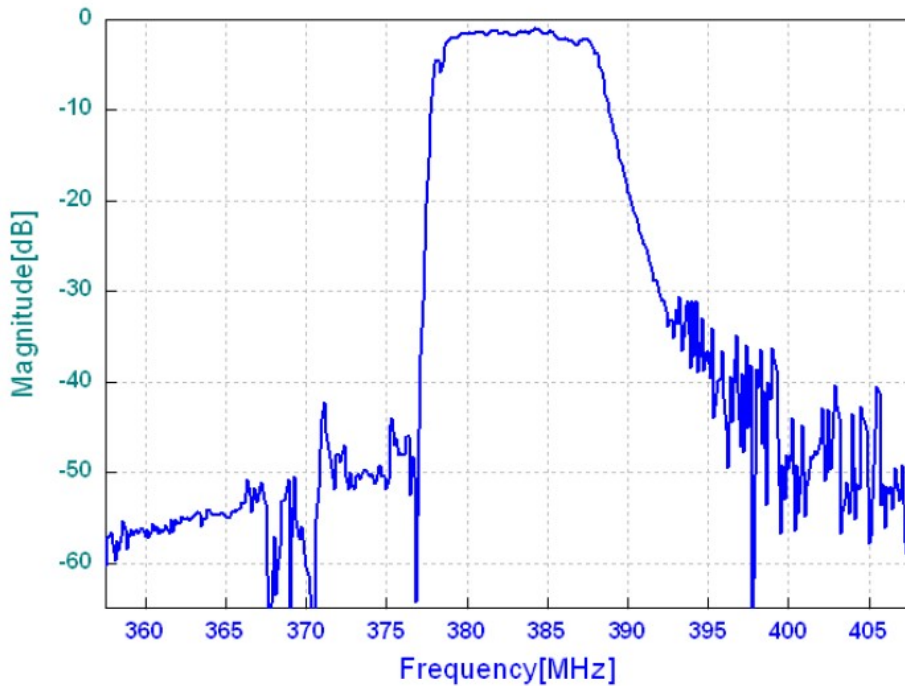

БУТИС

Научно-производственное
предприятие

Радиочастотные фильтры
и ПАВ фильтры

Тел: (495)411-96-08

Факс: (495)411-96-09

121357, г. Москва
ул. Верейская д.29

E-mail: butis.m@ru.net

Web: www.butis-m.ru

4. Экспериментальные частотные характеристики фильтра FS-382B5:

$|S_{21}|$, дБ