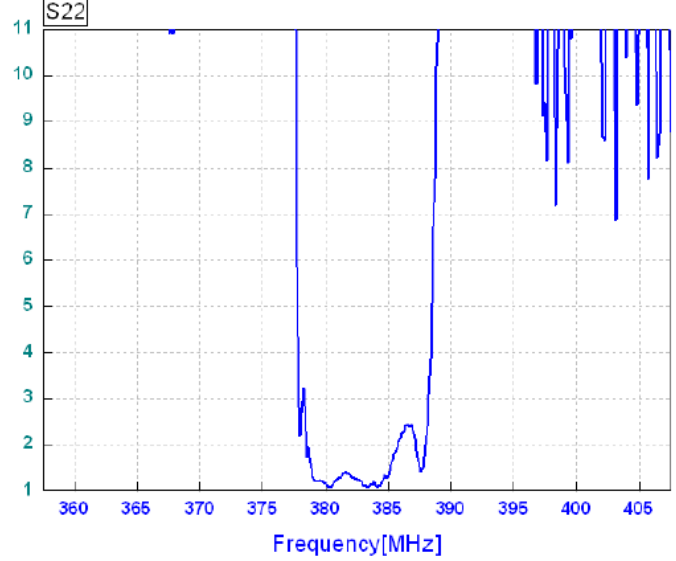

БУТИС

Научно-производственное
предприятие

Радиочастотные фильтры
и ПАВ фильтры

Тел: (495)411-96-08

Факс: (495)411-96-09

121357, г. Москва
ул. Верейская д.29

E-mail: butis.m@ru.net

Web: www.butis-m.ru

КСВ S11

Диаграмма Смита S11

Диаграмма Смита S11