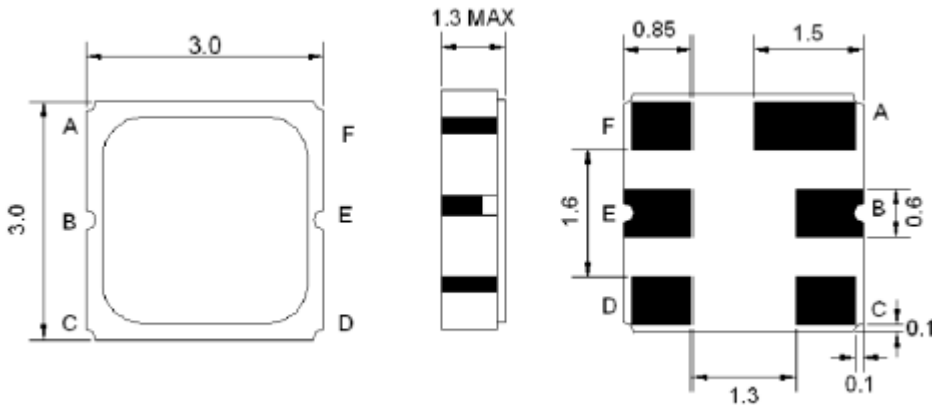

БУТИС

Научно-производственное
предприятие

Радиочастотные фильтры
и ПАВ фильтры

Тел: (495)411-96-08

Факс: (495)411-96-09

121357, г. Москва
ул. Верейская д.29

E-mail: butis.m@ru.net

Web: www.butis-m.ru

2. Габариты и маркировка фильтра FS-243B0200-4: