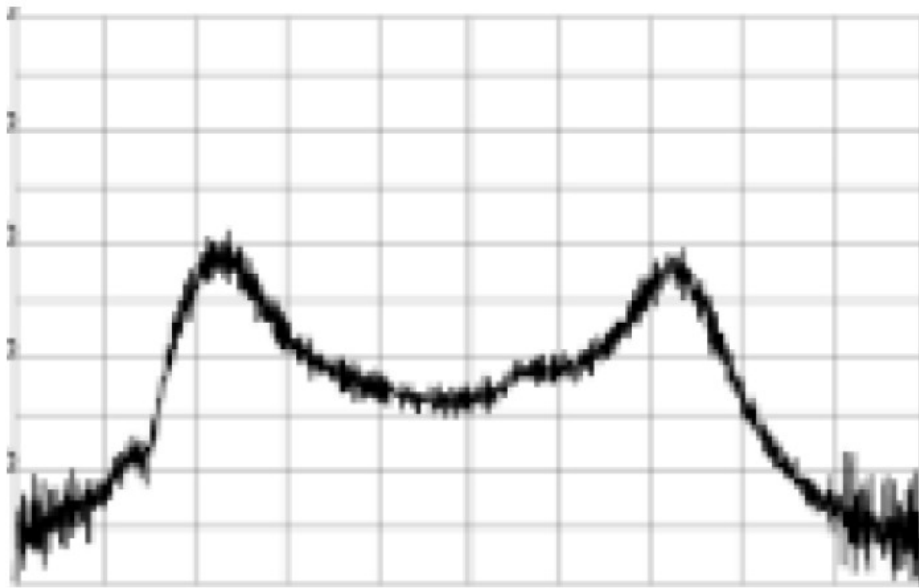

БУТИС

Научно-производственное
предприятие

Радиочастотные фильтры
и ПАВ фильтры

Тел: (495)411-96-08

Факс: (495)411-96-09

121357, г. Москва
ул. Верейская д.29

E-mail: butis.m@ru.net

Web: www.butis-m.ru

**4. Экспериментальные частотные характеристики фильтра FS-243B0200-4:
|S21|, дБ**

ГВЗ, нс