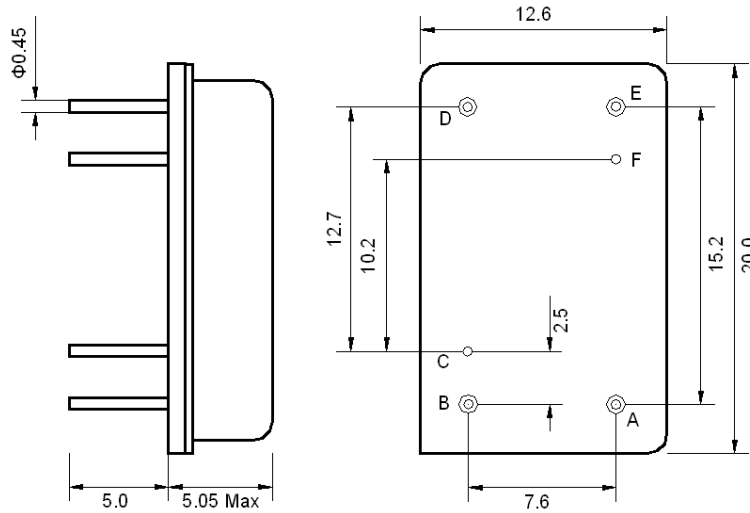

## Фильтр на ПАВ - Частота 125 МГц

**Название:** Фильтр на ПАВ 125 МГц, полоса пропускания 29,98 МГц**Обозначение:** FS-125B30**Корпус:** DIP 20,0x12,6x5,05 мм

## 2. Габариты и маркировка фильтра FS-125B30: