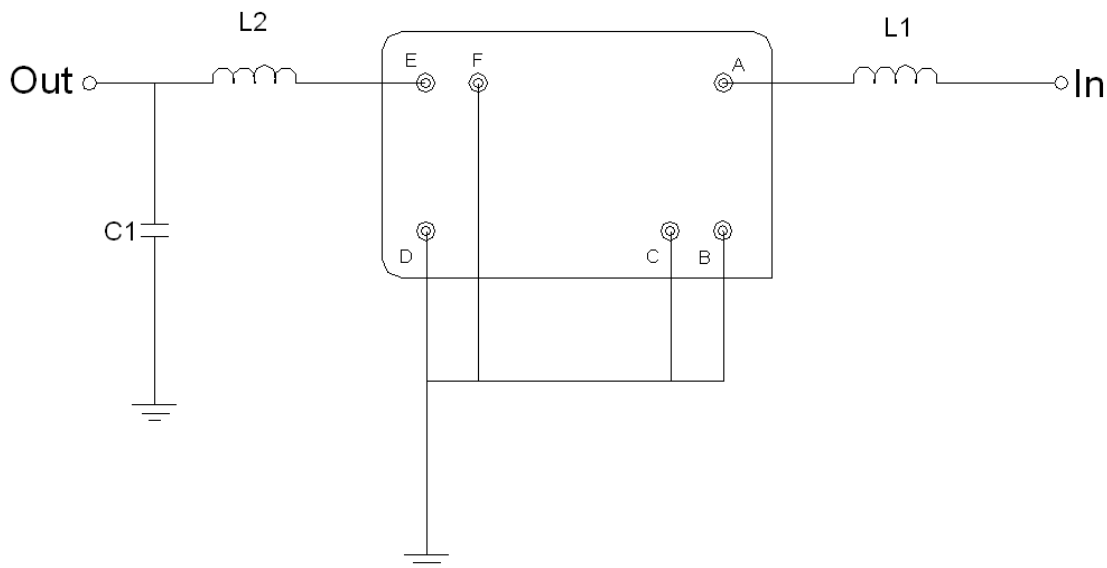

$$L1 = 47 \text{ нГ}^*; L2 = 56 \text{ нГ}^*; C1 = 24 \text{ пФ}^*$$

A – Вход
E – Выход
B, C, D, F – Земля

* - значения элементов согласования могут меняться при использовании фильтра в аппаратуре