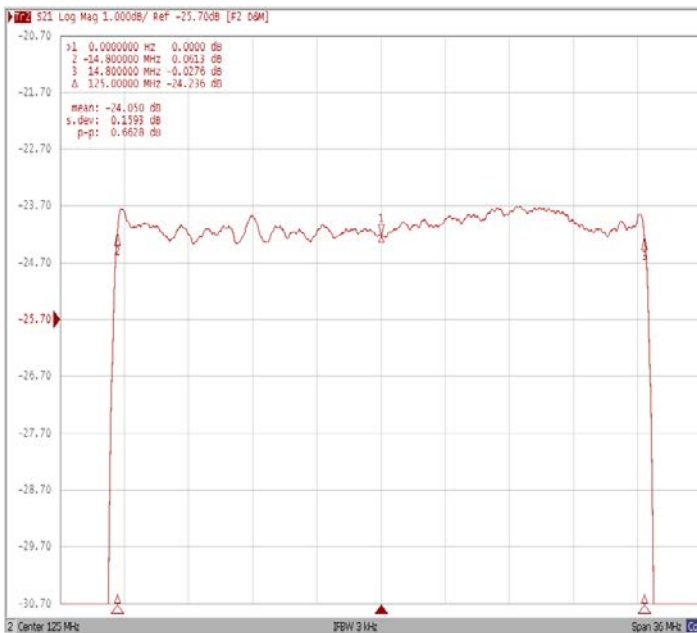

## 3. Схема согласования:

$$L1 = 47 \text{ нГ}^*; L2 = 56 \text{ нГ}^*; C1 = 24 \text{ пФ}^*$$

A – Вход  
E – Выход  
B, C, D, F – Земля

\* - значения элементов согласования могут меняться при использовании фильтра в аппаратуре

## 4. Экспериментальные частотные характеристики фильтра FS-125B30:

$|S_{21}|$ , дБ

$|S_{21}|$ , дБ ( $F_0 \pm 14,8$  МГц)

ГВЗ ( $F_0 \pm 14,8$  МГц)