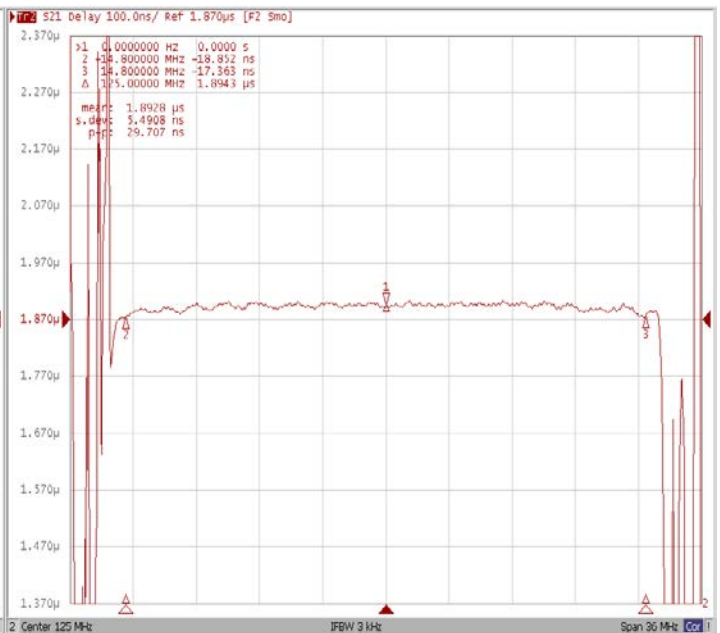

БУТИС

Научно-производственное
предприятие

Радиочастотные фильтры
и ПАВ фильтры

Тел: (495)411-96-08

Факс: (495)411-96-09

121357, г. Москва
ул. Верейская д.29

E-mail: butis.m@ru.net

Web: www.butis-m.ru

4. Экспериментальные частотные характеристики фильтра FS-125B30:

$|S_{21}|$, дБ

$|S_{21}|$, дБ ($F_0 \pm 14,8$ МГц)

ГВЗ ($F_0 \pm 14,8$ МГц)