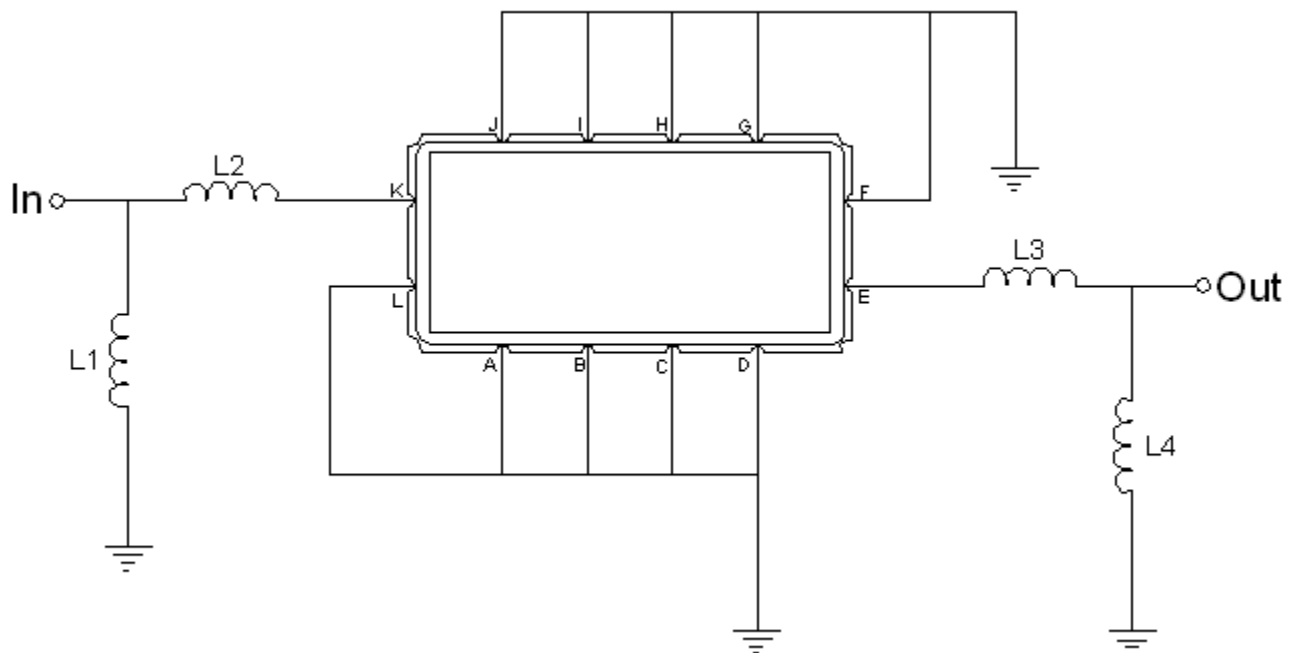

$$L1 = 56 \text{ нГ*}; L2 = 47 \text{ нГ*}; C1 = 43 \text{ пФ*}; C2 = 43 \text{ пФ*};$$

К – Вход

Е – Выход

А, В, С, D, F, G, H, I, J, L – Земля

* - значения элементов согласования могут меняться при использовании фильтра в аппаратуре