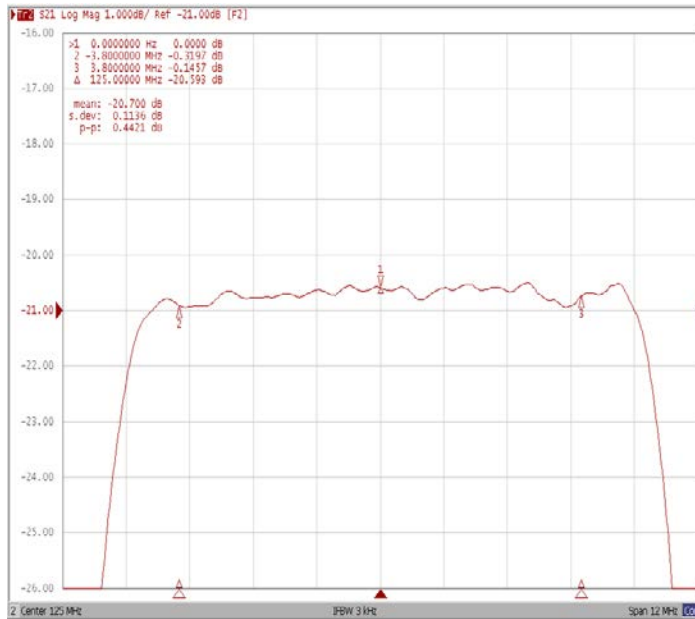

$|S_{21}|$, дБ ($F_0 \pm 3,8$ МГц)