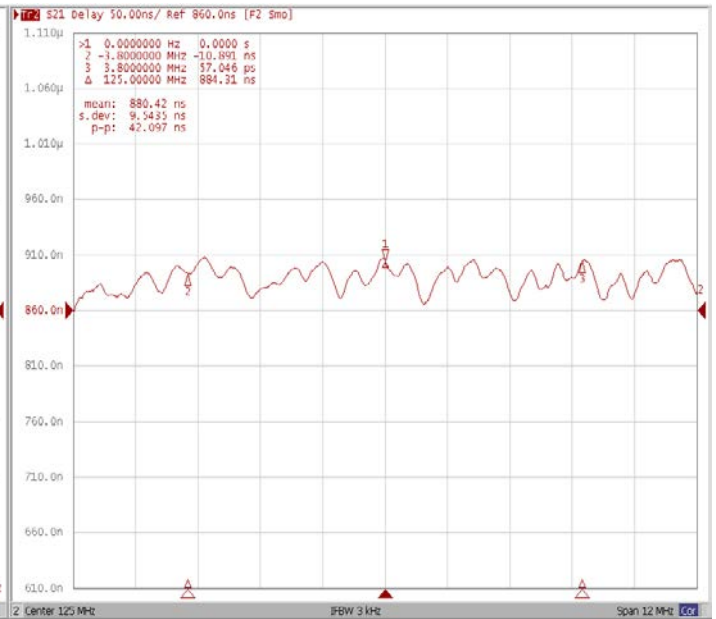

## 4. Экспериментальные частотные характеристики фильтра FS-125B10-2:

$|S_{21}|$ , дБ

$|S_{21}|$ , дБ ( $F_0 \pm 3,8$  МГц)

ГВЗ ( $F_0 \pm 3,8$  МГц)