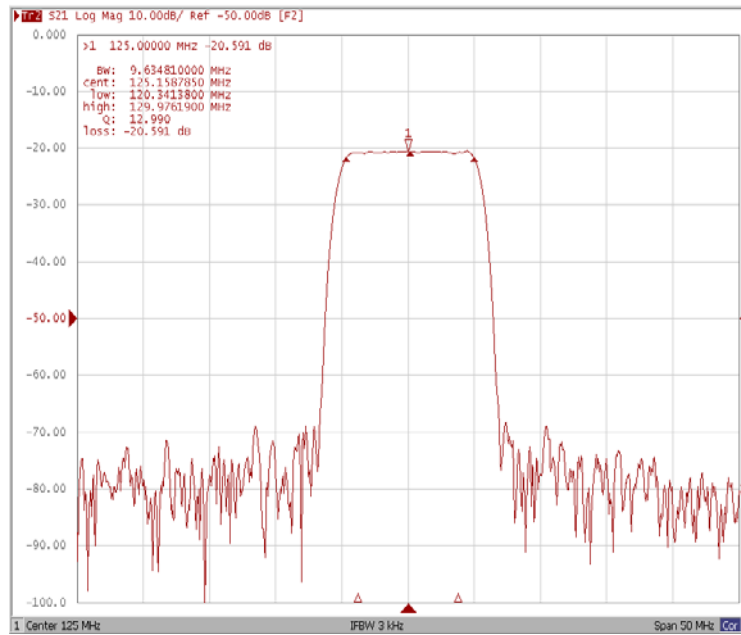

БУТИС

Научно-производственное
предприятие

Радиочастотные фильтры
и ПАВ фильтры

Тел: (495)411-96-08

Факс: (495)411-96-09

121357, г. Москва
ул. Верейская д.29

E-mail: butis.m@ru.net

Web: www.butis-m.ru

4. Экспериментальные частотные характеристики фильтра FS-125B10-2:

$|S_{21}|$, дБ