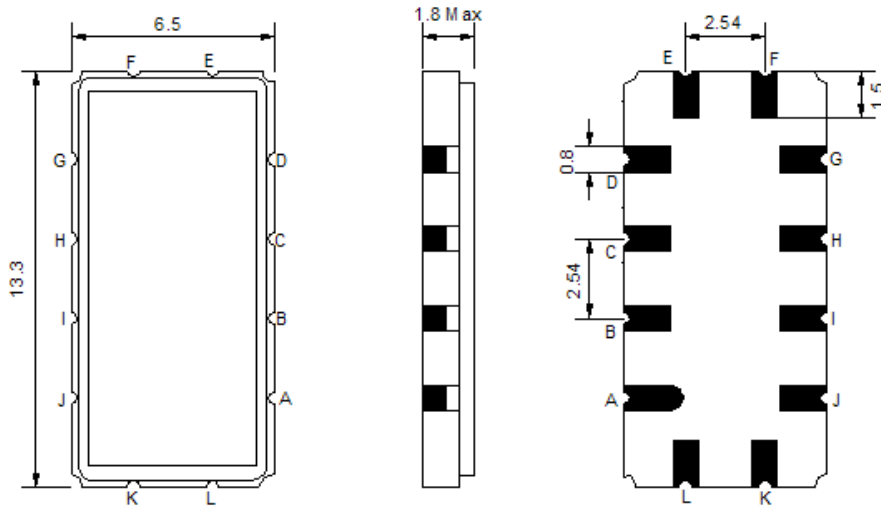

2. Габариты и маркировка фильтра FS-125B10-2:

3. Схема согласования: