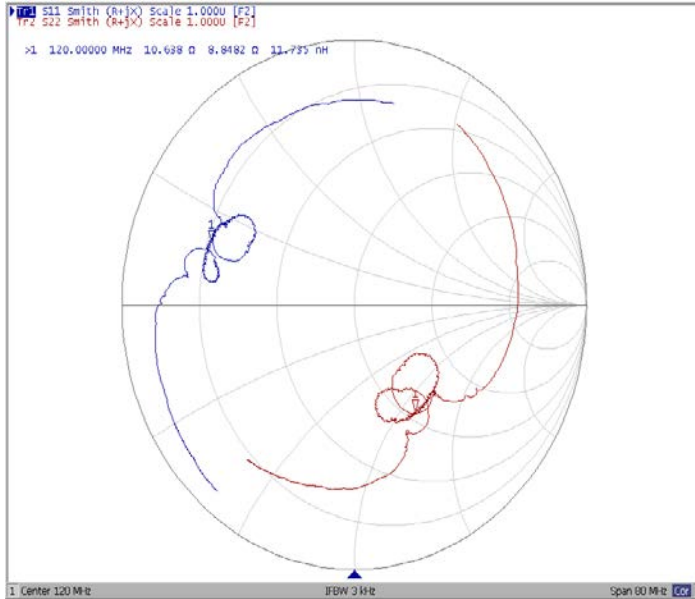

## 3. Схема согласования:

$$L1 = 56 \text{ нГ}^*; L2 = 68 \text{ нГ}^*; C1 = 12 \text{ пФ}^*$$

J – Вход

E – Выход

A, B, C, D, F, G, H, I – Земля

\* - значения элементов согласования могут меняться при использовании фильтра в аппаратуре

## Диаграмма Смита