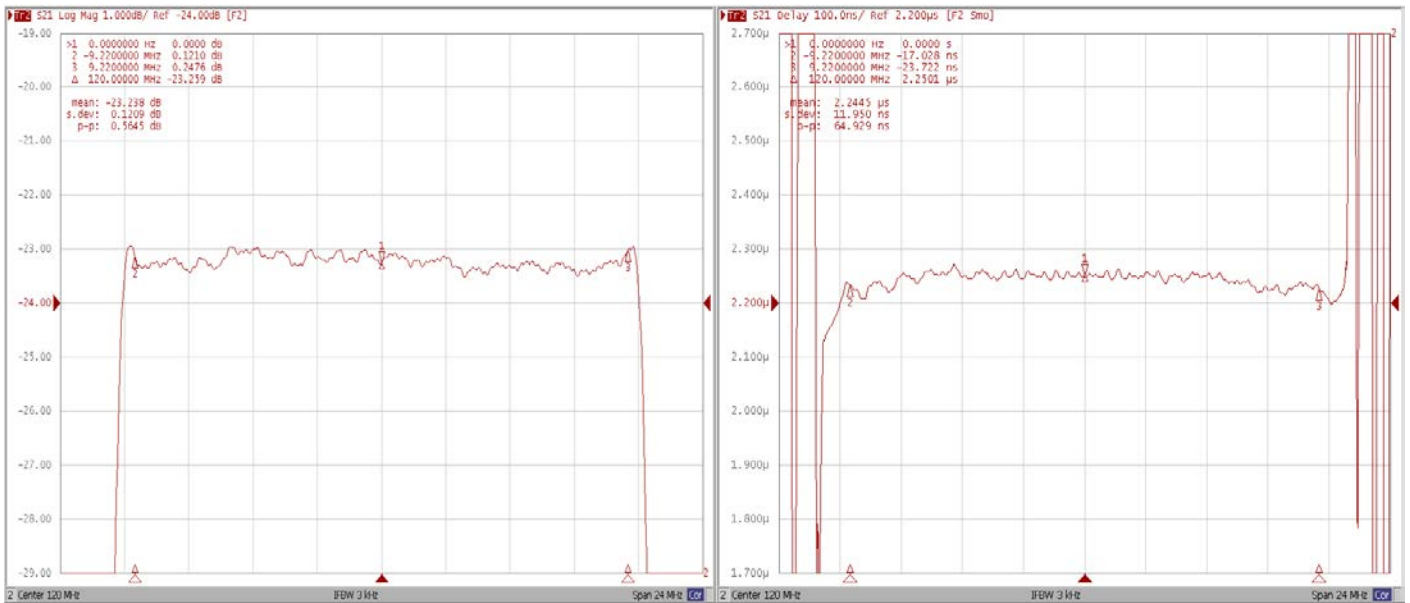

## 4. Экспериментальные частотные характеристики фильтра FS-120B19:

$|S_{21}|$ , дБ

$|S_{21}|$ , дБ ( $F_0 \pm 9,22$  МГц)

ГВЗ ( $F_0 \pm 9,22$  МГц)