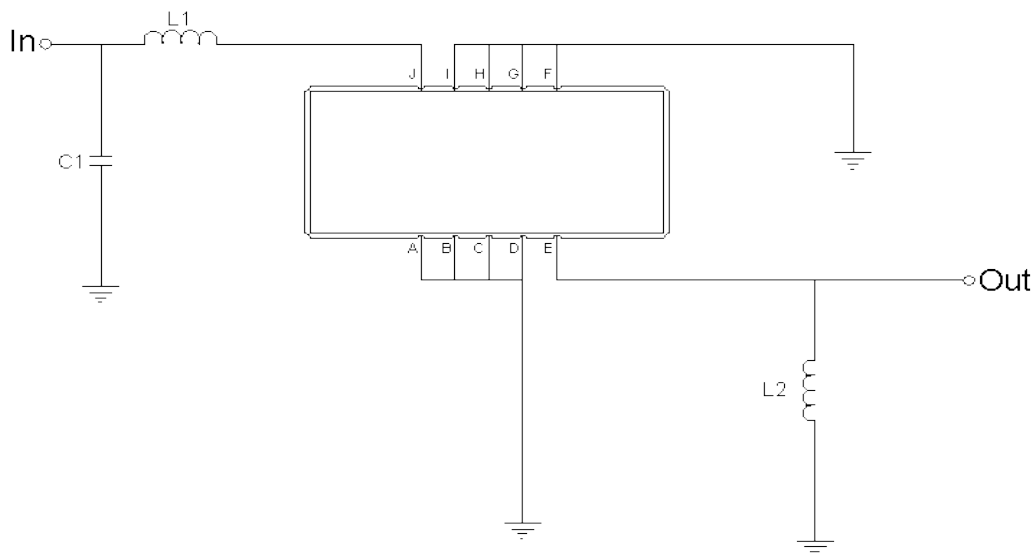

3. Схема согласования:

$$L1 = 56 \text{ нГ}^*; L2 = 68 \text{ нГ}^*; C1 = 12 \text{ пФ}^*$$

J – Вход

E – Выход

A, B, C, D, F, G, H, I – Земля

* - значения элементов согласования могут меняться при использовании фильтра в аппаратуре