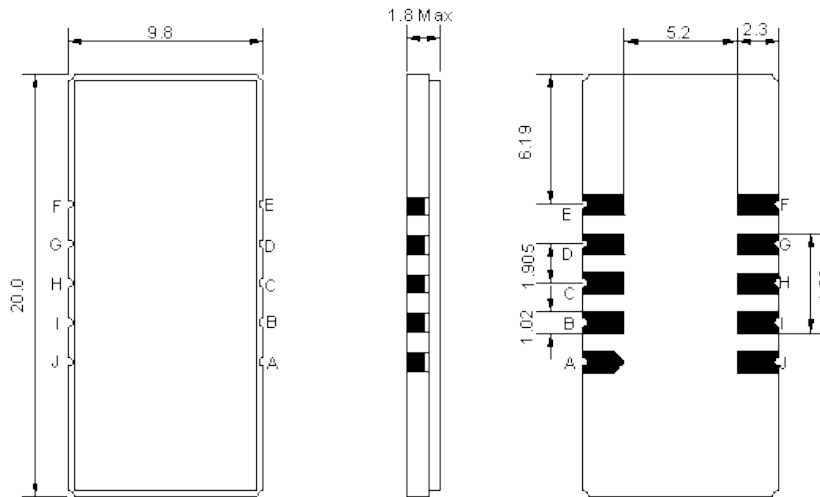

2. Габариты и маркировка фильтра FS-120B19: