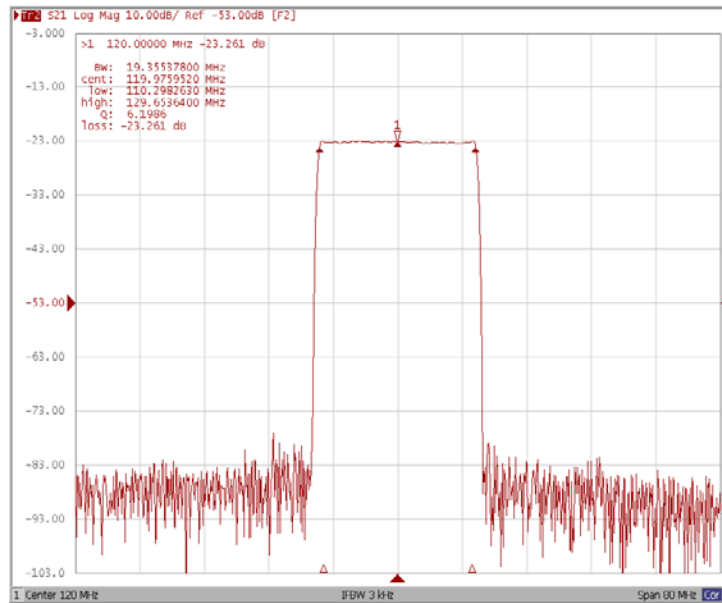

БУТИС

Научно-производственное
предприятие

Радиочастотные фильтры
и ПАВ фильтры

Тел: (495)411-96-08

Факс: (495)411-96-09

121357, г. Москва
ул. Верейская д.29

E-mail: butis.m@ru.net

Web: www.butis-m.ru

4. Экспериментальные частотные характеристики фильтра FS-120B19:

$|S_{21}|$, дБ