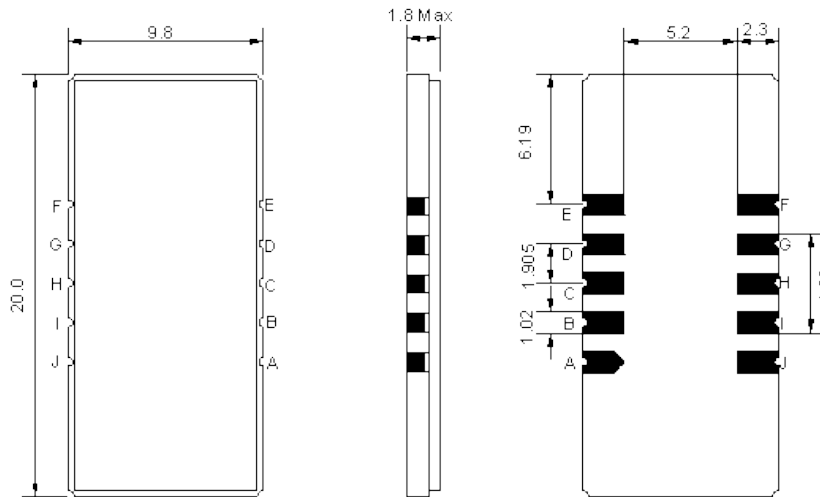

Название: Фильтр на ПАВ 120 МГц, полоса пропускания 9,7 МГц**Обозначение:** FS-120B10**Корпус:** SMD 20,0x9,8x1,8 мм

1. Основные технические параметры фильтра FS-120B10:

Параметр	Ед.	Мин.	Тип.	Макс.
Центральная частота (Fo)	МГц		120	
Вносимое затухание	дБ		24,3	27
Ширина полосы пропускания по уровню -1,0 дБ	МГц		9,7	
Ширина полосы пропускания по уровню -55 дБ	МГц		11,81	
Неравномерность затухания в полосе Fo +/-4,6 МГц	дБ		0,45	0,9
Неравномерность ГВЗ в полосе Fo +/-4,6 МГц	нс		38	90
Гарантированное затухание в полосах задерживания	дБ	50	60	
Температурный коэффициент частоты	Ppm/°C		-20	

2. Габариты и маркировка фильтра FS-120B10:

3. Схема согласования:

$$L1 = 56 \text{ нГ*}; L2 = 68 \text{ нГ*}; C1 = 47 \text{ пФ*}; C2 = 36 \text{ пФ*}$$

J – Вход

E – Выход

A, B, C, D, F, G, H, I – Земля

* - значения элементов согласования могут меняться при использовании фильтра в аппаратуре