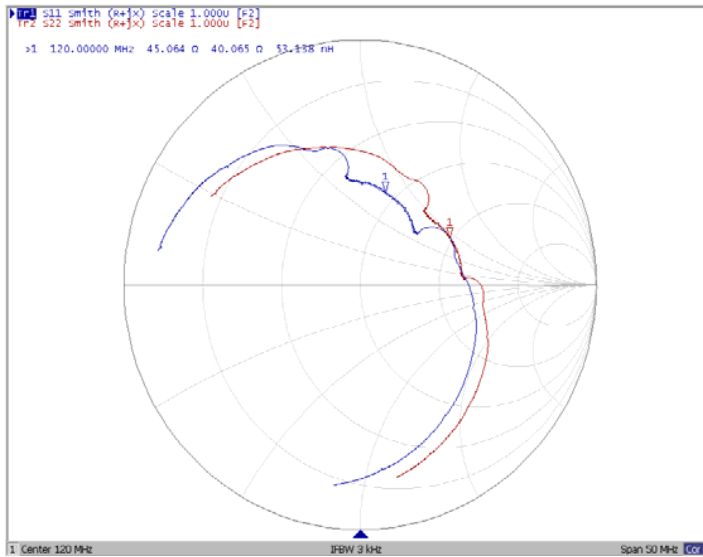

БУТИС

Научно-производственное
предприятие

Радиочастотные фильтры
и ПАВ фильтры

Тел: (495)411-96-08

Факс: (495)411-96-09

121357, г. Москва
ул. Верейская д.29

Е-mail: butis.m@ru.net

Web: www.butis-m.ru

Диаграмма Смита