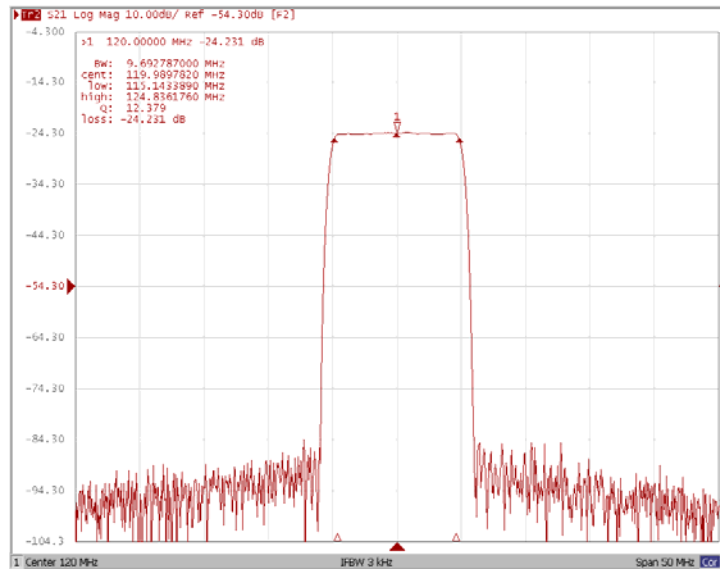

БУТИС

Научно-производственное
предприятие

Радиочастотные фильтры
и ПАВ фильтры

Тел: (495)411-96-08

Факс: (495)411-96-09

121357, г. Москва
ул. Верейская д.29

E-mail: butis.m@ru.net

Web: www.butis-m.ru

4. Экспериментальные частотные характеристики фильтра FS-120B10:

$|S_{21}|$, дБ