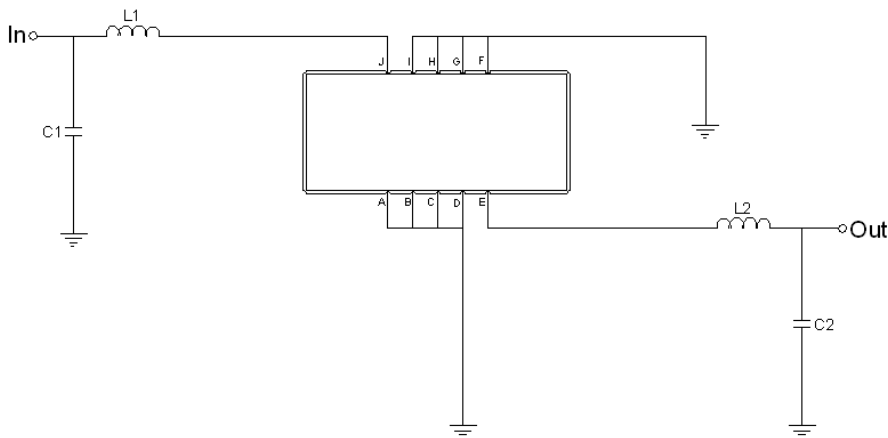

Название: Фильтр на ПАВ 120 МГц, полоса пропускания 9,7 МГц**Обозначение:** FS-120B10**Корпус:** SMD 20,0x9,8x1,8 мм

1. Основные технические параметры фильтра FS-120B10:

Параметр	Ед.	Мин.	Тип.	Макс.
Центральная частота (Fo)	МГц		120	
Вносимое затухание	дБ		24,3	27
Ширина полосы пропускания по уровню -1,0 дБ	МГц		9,7	
Ширина полосы пропускания по уровню -55 дБ	МГц		11,81	
Неравномерность затухания в полосе Fo +/-4,6 МГц	дБ		0,45	0,9
Неравномерность ГВЗ в полосе Fo +/-4,6 МГц	нс		38	90
Гарантированное затухание в полосах задерживания	дБ	50	60	
Температурный коэффициент частоты	Ppm/°C		-20	

2. Габариты и маркировка фильтра FS-120B10:

3. Схема согласования:

$$L1 = 56 \text{ нГ*}; L2 = 68 \text{ нГ*}; C1 = 47 \text{ пФ*}; C2 = 36 \text{ пФ*}$$

J – Вход

E – Выход

A, B, C, D, F, G, H, I – Земля

* - значения элементов согласования могут меняться при использовании фильтра в аппаратуре