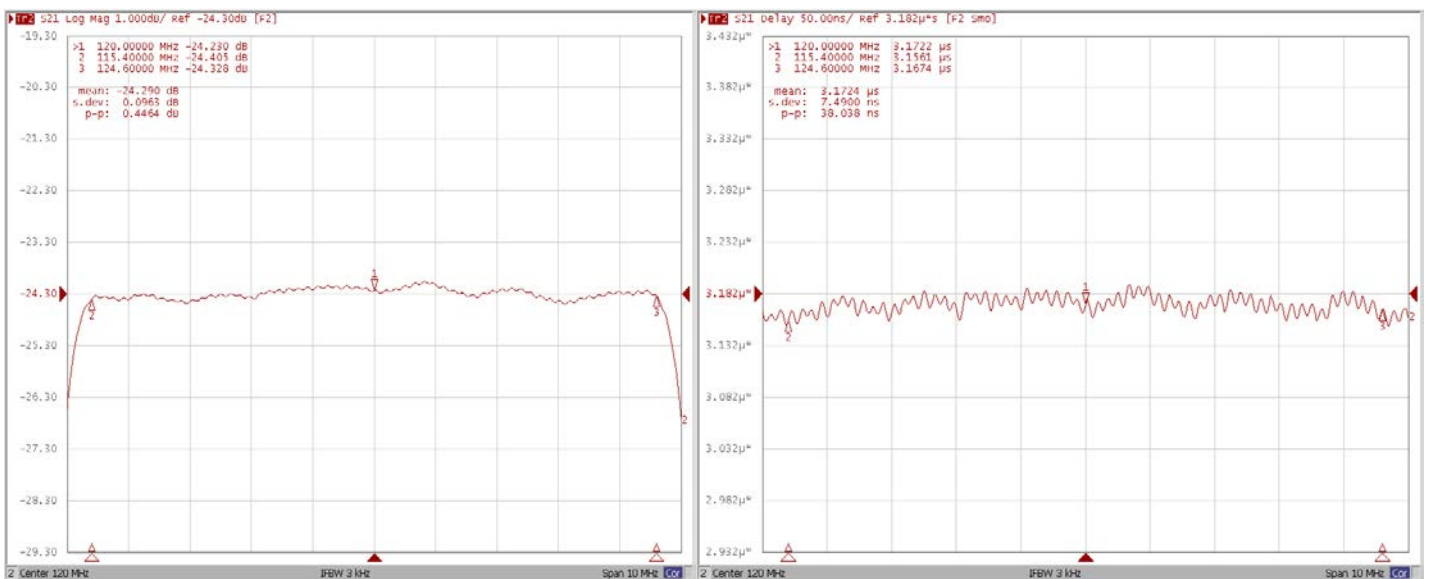

$|S_{21}|$, дБ (Fo+/-4,6 МГц)

ГВЗ (Fo+/-4,6 МГц)