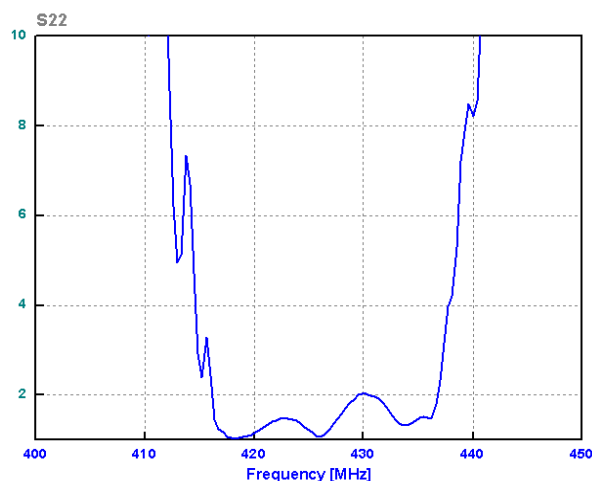

## 4. Экспериментальные частотные характеристики фильтра

Режим измерения: 25 °С, 746 мм.рт.ст, 55 % отн.вл.

$|S_{21}|$ , дБ

## КСВ

## Диаграмма Смита