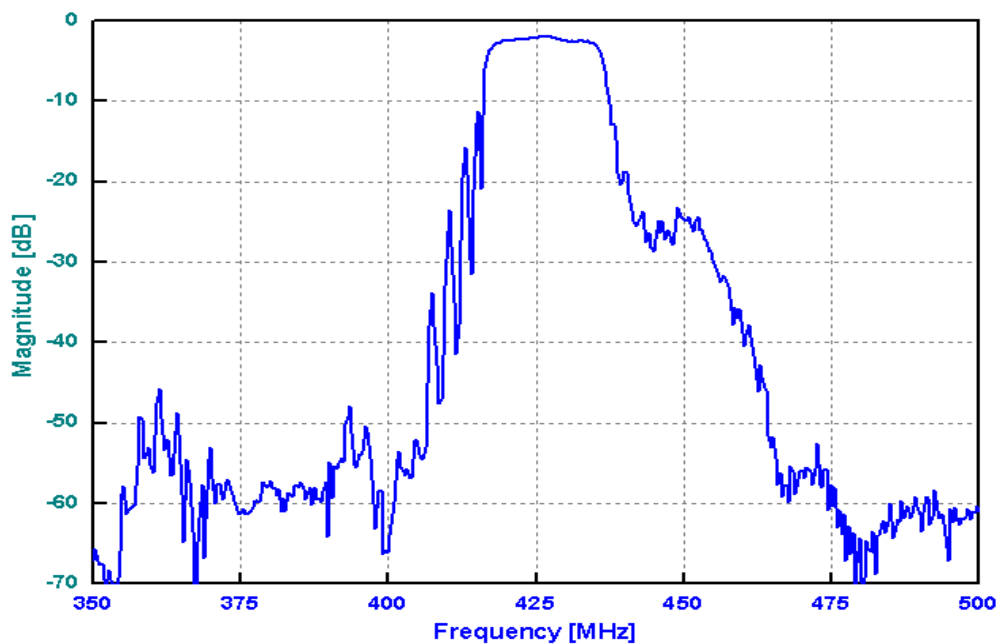

## 3. Схема согласования фильтра FS-425B10

Земля	A,C,D,F
Вход	B
Выход	E

## 4. Экспериментальные частотные характеристики фильтра

Режим измерения: 25 °С, 746 мм.рт.ст, 55 % отн.вл.

$|S_{21}|$ , дБ