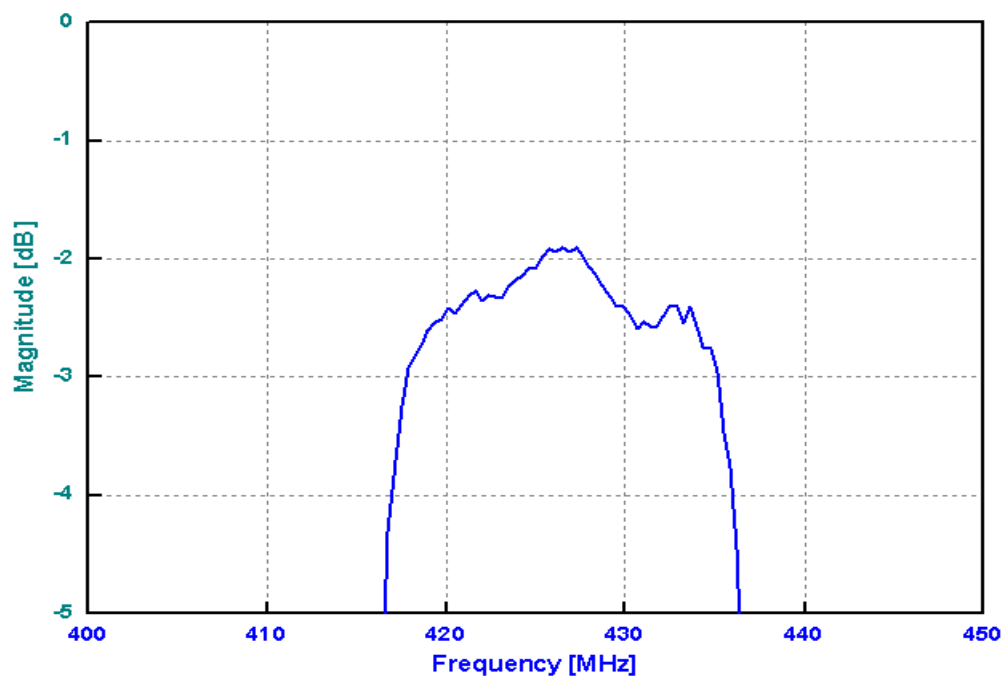

## 4. Экспериментальные частотные характеристики фильтра

Режим измерения: 25 °С, 746 мм.рт.ст, 55 % отн.вл.

$|S_{21}|$ , дБ