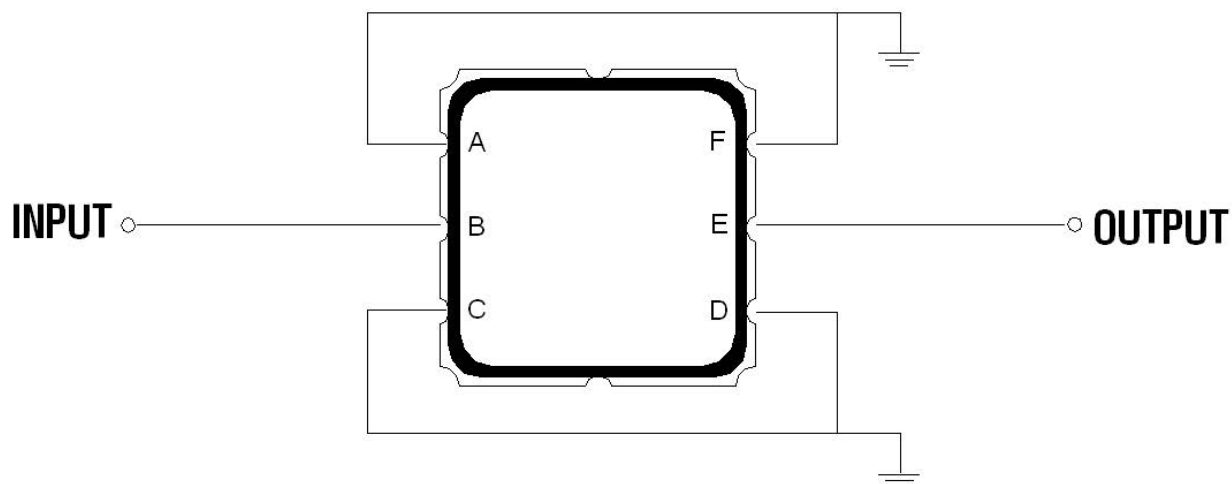

3. Схема согласования фильтра FS-425B10

Земля	A,C,D,F
Вход	B
Выход	E