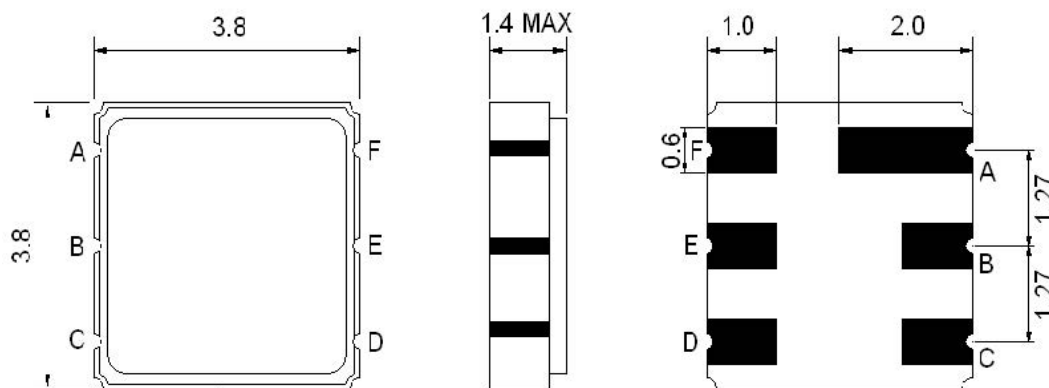

БУТИС

Научно-производственное
предприятие

Радиочастотные фильтры
и ПАВ фильтры

Тел: (495)411-96-08

Факс: (495)411-96-09

121357, г. Москва
ул. Верейская д.29

E-mail: butis.m@ru.net

Web: www.butis-m.ru

2. Габариты и маркировка фильтра FS-425B10