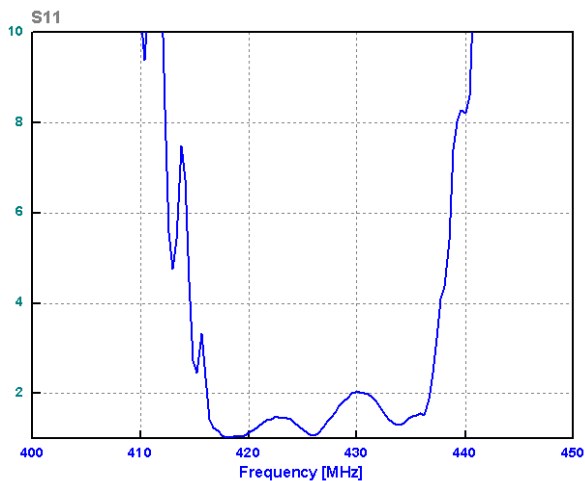

## 4. Экспериментальные частотные характеристики фильтра

Режим измерения: 25 °С, 746 мм.рт.ст, 55 % отн.вл.

$|S_{21}|$ , дБ

## КСВ

## Диаграмма Смита