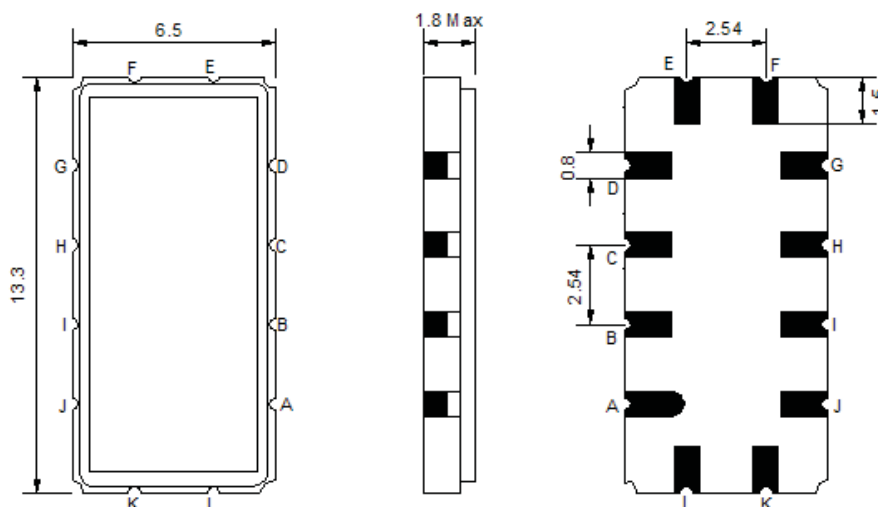

Фильтр на ПАВ - Частота 75,00 МГц

Название: Фильтр на ПАВ 75,00 МГц, полоса пропускания 14,83 МГц

Обозначение: FP-75B15

Корпус: SMD 13,3 x 6,5 x 1,8 мм

1. Основные технические параметры фильтра FP-75B15

Параметр	Ед.	Мин.	Тип.	Макс.
Центральная частота (Fo)	МГц	-	75,00	-
Вносимое затухание	дБ	-	13,90	16,00
Ширина полосы пропускания по уровню -1,0 дБ	МГц	-	14,83	-
Ширина полосы пропускания по уровню -40 дБ	МГц	-	18,00	-
Неравномерность затухания в полосе пропускания	дБ	-	0,34	0,90
Неравномерность ГВЗ в полосе пропускания	нс	-	40	80
Гарантированное затухание в полосах задерживания	дБ	40	47	-
Температурный коэффициент частоты	ppm/°C	-	-86	-

2. Габариты и маркировка фильтра FP-75B15

3. Схема согласования фильтра FP-75B15

$$L1 = 82 \text{ нН}^*, \quad C1 = 68 \text{ пФ}^*$$

$$L2 = 68 \text{ нН}^*, \quad C2 = 200 \text{ пФ}^*$$

К – Вход

Е – Выход