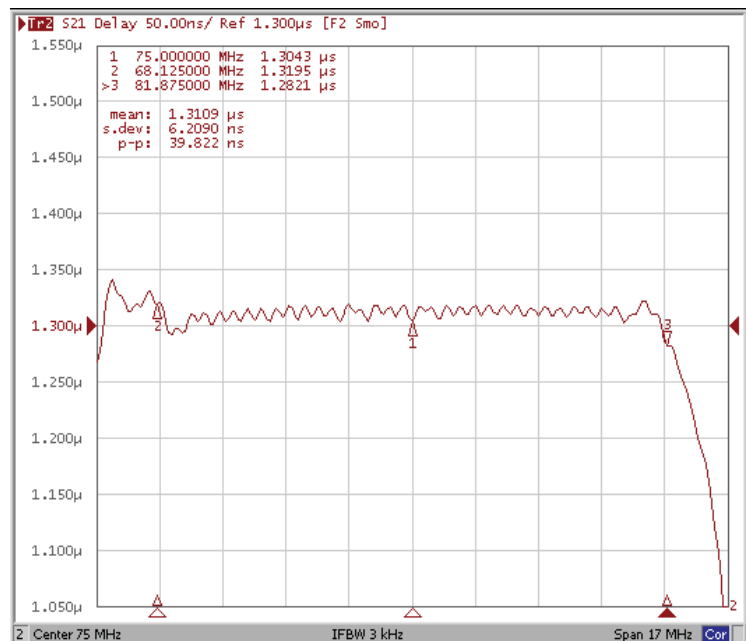

Неравномерность ГВЗ в полосе