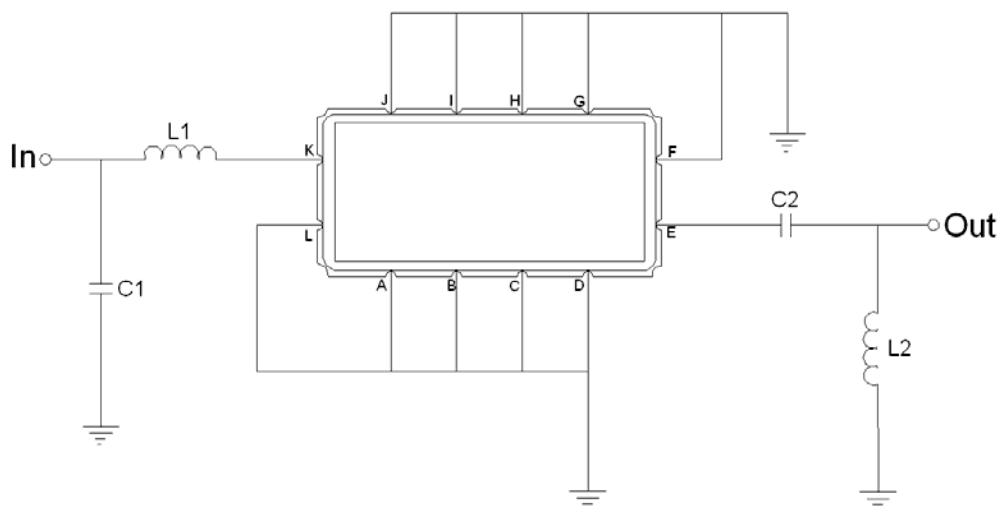

Фильтр на ПАВ - Частота 75,00 МГц

Название: Фильтр на ПАВ 75,00 МГц, полоса пропускания 14,83 МГц

Обозначение: FP-75B15

Корпус: SMD 13,3 x 6,5 x 1,8 мм

1. Основные технические параметры фильтра FP-75B15

Параметр	Ед.	Мин.	Тип.	Макс.
Центральная частота (Fo)	МГц	-	75,00	-
Вносимое затухание	дБ	-	13,90	16,00
Ширина полосы пропускания по уровню -1,0 дБ	МГц	-	14,83	-
Ширина полосы пропускания по уровню -40 дБ	МГц	-	18,00	-
Неравномерность затухания в полосе пропускания	дБ	-	0,34	0,90
Неравномерность ГВЗ в полосе пропускания	нс	-	40	80
Гарантированное затухание в полосах задерживания	дБ	40	47	-
Температурный коэффициент частоты	ppm/°C	-	-86	-

2. Габариты и маркировка фильтра FP-75B15

3. Схема согласования фильтра FP-75B15

$$L1 = 82 \text{ нН}^*, \quad C1 = 68 \text{ пФ}^*$$

$$L2 = 68 \text{ нН}^*, \quad C2 = 200 \text{ пФ}^*$$

К – Вход

Е – Выход