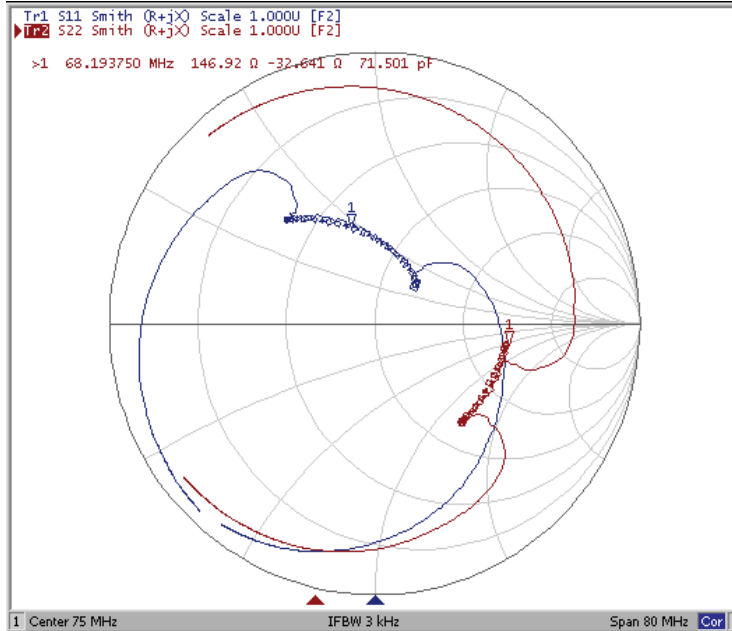

БУТИС

Научно-производственное
предприятие

Радиочастотные фильтры
и ПАВ фильтры

Тел: (495)411-96-08

Факс: (495)411-96-09

121357, г. Москва
ул. Верейская д.29

Е-mail: butis.m@ru.net

Web: www.butis-m.ru

Диаграмма Смита