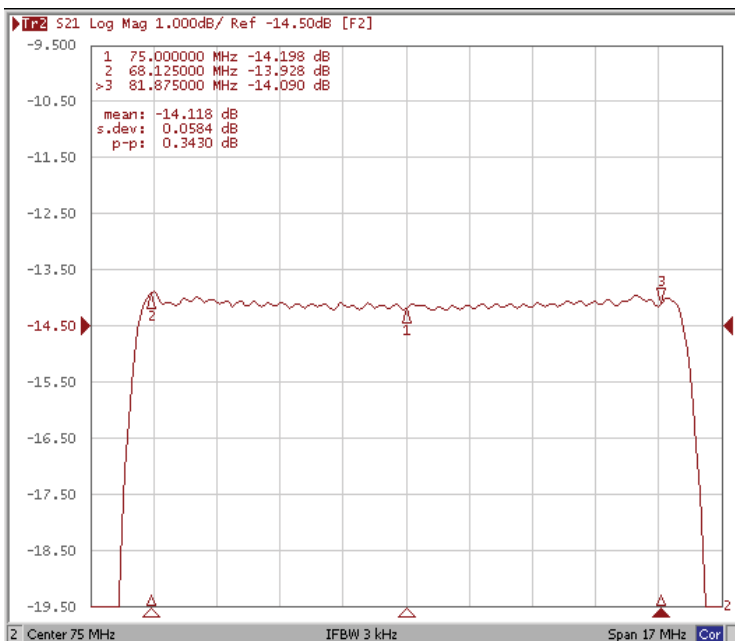

Неравномерность АЧХ в полосе