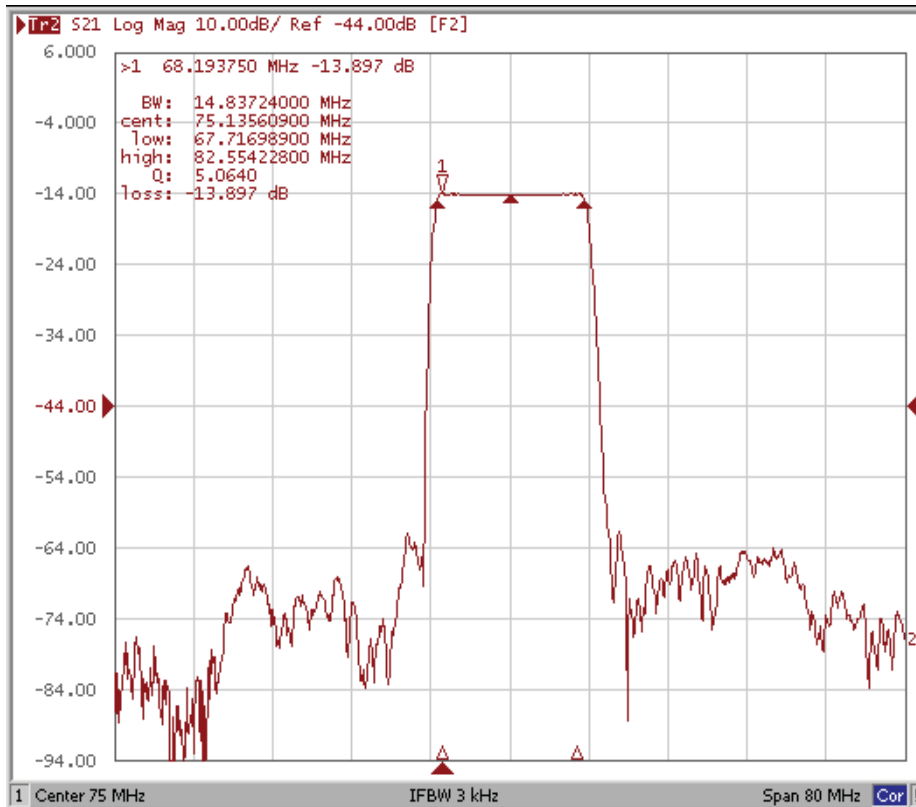

Неравномерность ГВЗ в полосе

БУТИС

Научно-производственное
предприятие

Радиочастотные фильтры
и ПАВ фильтры

Тел: (495)411-96-08
Факс: (495)411-96-09

121357, г. Москва
ул. Вере́йская д.29

E-mail: butis.m@ru.net
Web: www.butis-m.ru

4. Экспериментальные частотные характеристики фильтра

Режим измерения: 25 °С, 746 мм.рт.ст, 55 % отн.вл.

$|S_{21}|$, дБ

Неравномерность АЧХ в полосе