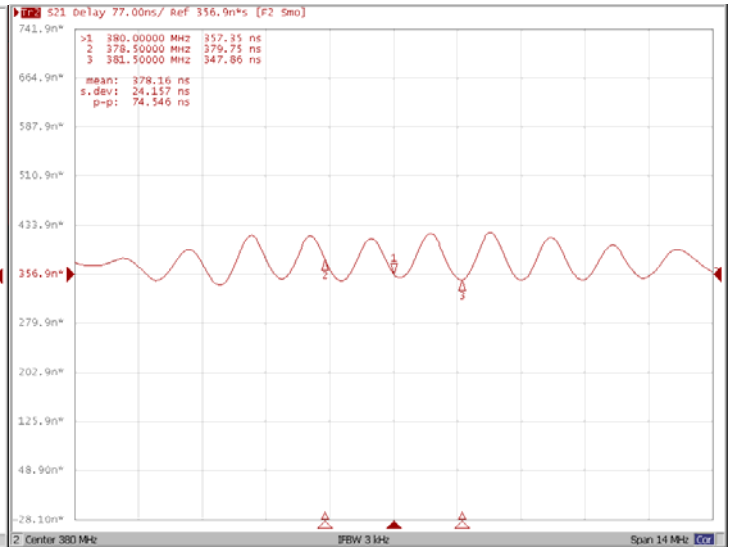

ГВЗ ($F_0 \pm 1,5$ МГц)