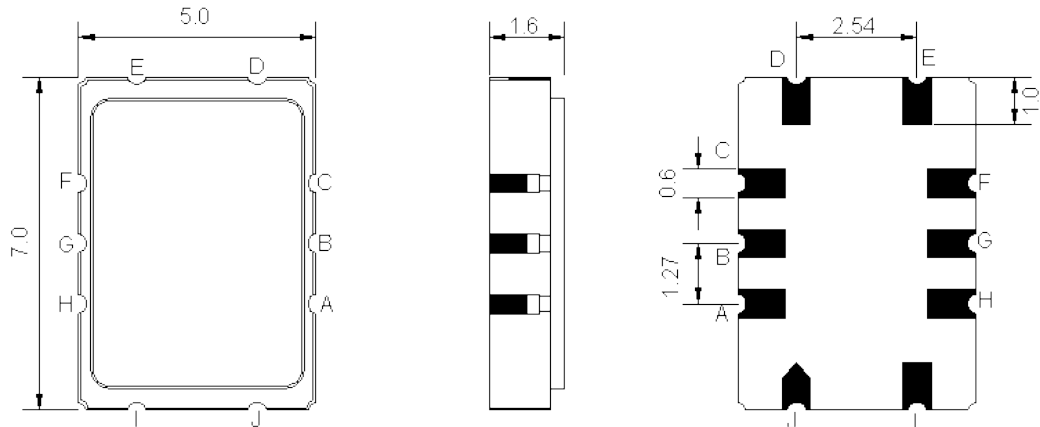

2. Габариты и маркировка фильтра FS-380B13:

3. Схема согласования:

$$L1 = 18 \text{ нГ*}; L2 = 12 \text{ нГ*}; C1 = 13 \text{ пФ*}$$

I – Вход

D – Выход

A, B, C, E, F, G, H, J – Земля

* - значения элементов согласования могут меняться при использовании фильтра в аппаратуре