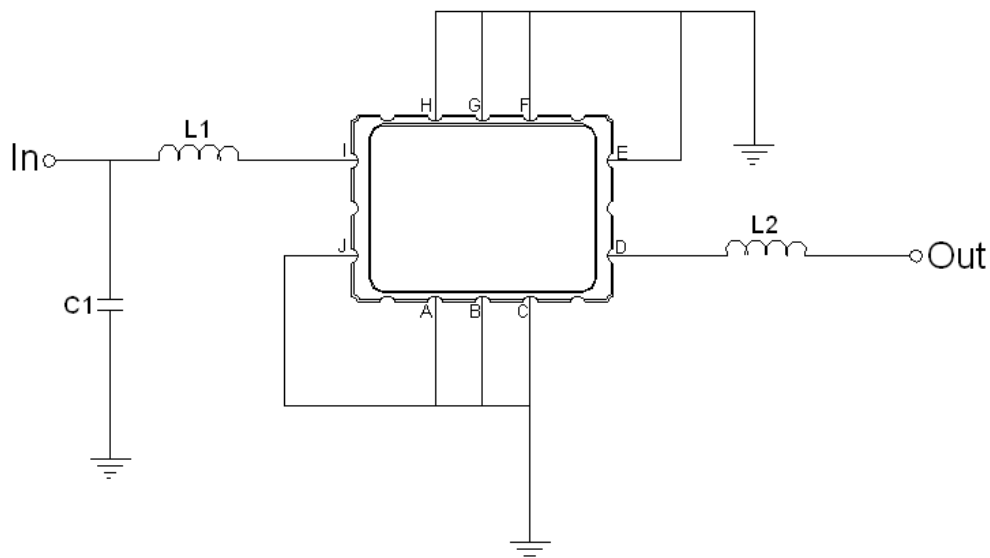

2. Габариты и маркировка фильтра FS-380B13:

3. Схема согласования:

$$L1 = 18 \text{ нГ*}; L2 = 12 \text{ нГ*}; C1 = 13 \text{ пФ*}$$

I – Вход

D – Выход

A, B, C, E, F, G, H, J – Земля

* - значения элементов согласования могут меняться при использовании фильтра в аппаратуре