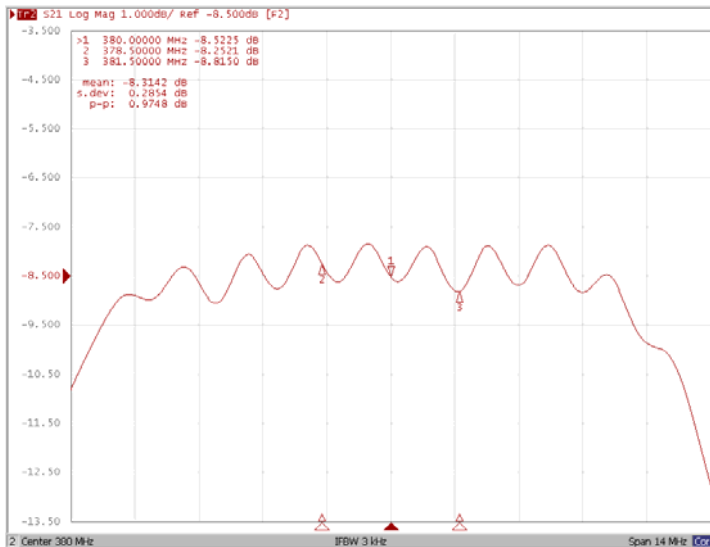

$|S_{21}|$, дБ ($F_0 \pm 1,5$ МГц)