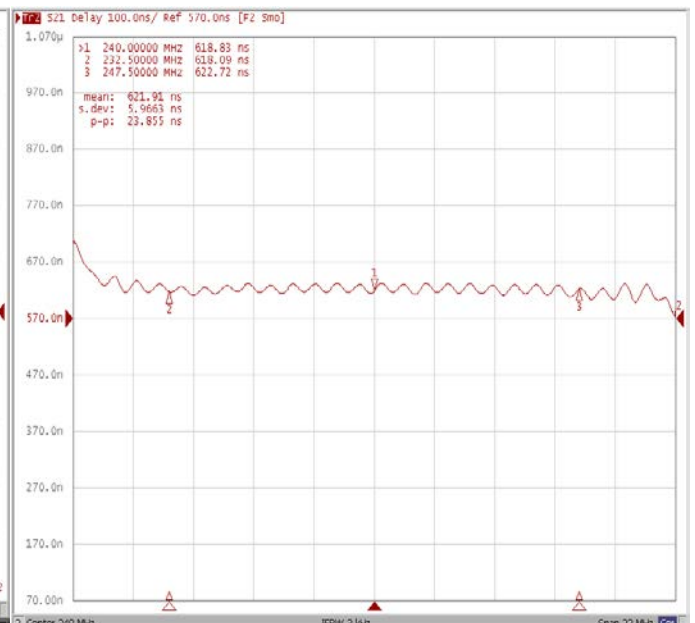

БУТИС

Научно-производственное
предприятие

Радиочастотные фильтры
и ПАВ фильтры

Тел: (495)411-96-08

Факс: (495)411-96-09

121357, г. Москва
ул. Верейская д.29

E-mail: butis.m@ru.net

Web: www.butis-m.ru

4. Экспериментальные частотные характеристики фильтра FS-240B18:

$|S_{21}|$, дБ

$|S_{21}|$, дБ ($F_0 \pm 7,5$ МГц)

ГВЗ ($F_0 \pm 7,5$ МГц)