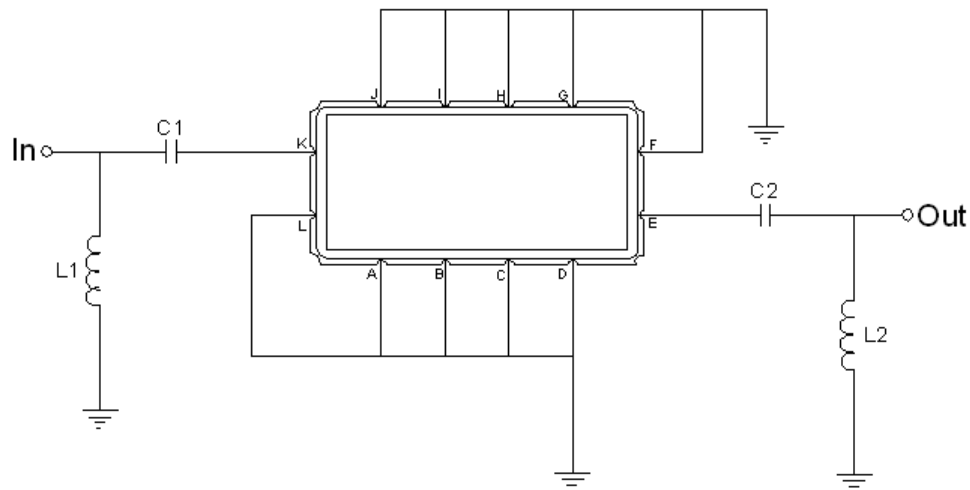

3. Схема согласования:

$$L1 = 12 \text{ нГ*}; L2 = 12 \text{ нГ*}; C1 = 82 \text{ пФ*}; C2 = 82 \text{ пФ*}$$

К – Вход

Е – Выход

А, В, С, D, F, G, H, I, J, L – Земля

* - значения элементов согласования могут меняться при использовании фильтра в аппаратуре