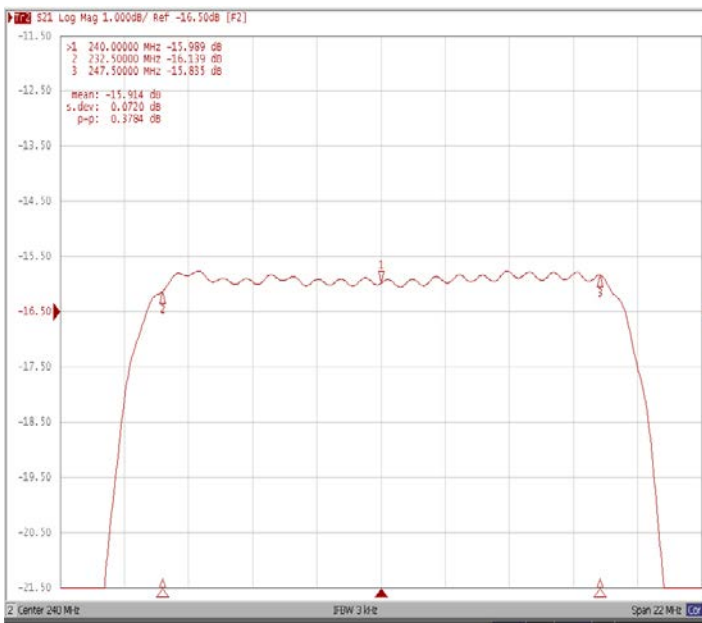

БУТИС

Научно-производственное
предприятие

Радиочастотные фильтры
и ПАВ фильтры

Тел: (495)411-96-08

Факс: (495)411-96-09

121357, г. Москва
ул. Верейская д.29

E-mail: butis.m@ru.net

Web: www.butis-m.ru

4. Экспериментальные частотные характеристики фильтра FS-240B18:

$|S_{21}|$, дБ

$|S_{21}|$, дБ ($F_0 \pm 7,5$ МГц)

ГВЗ ($F_0 \pm 7,5$ МГц)