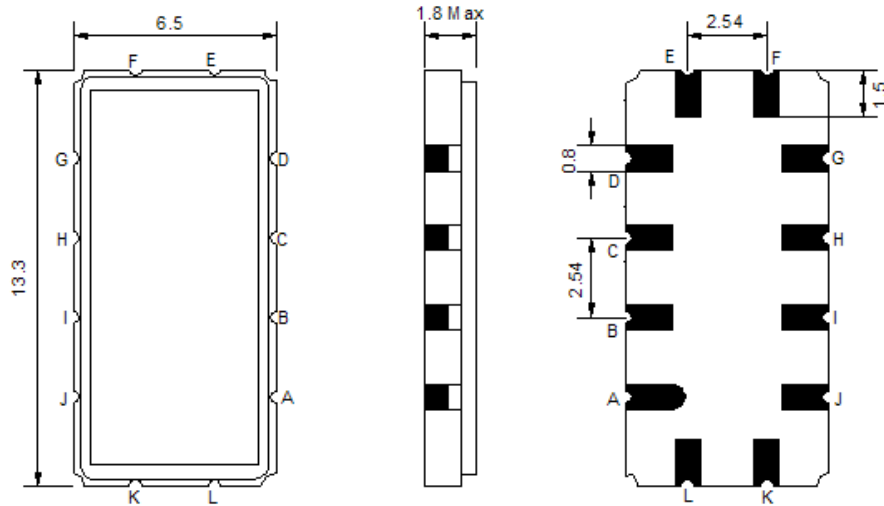

2. Габариты и маркировка фильтра FS-240B18: