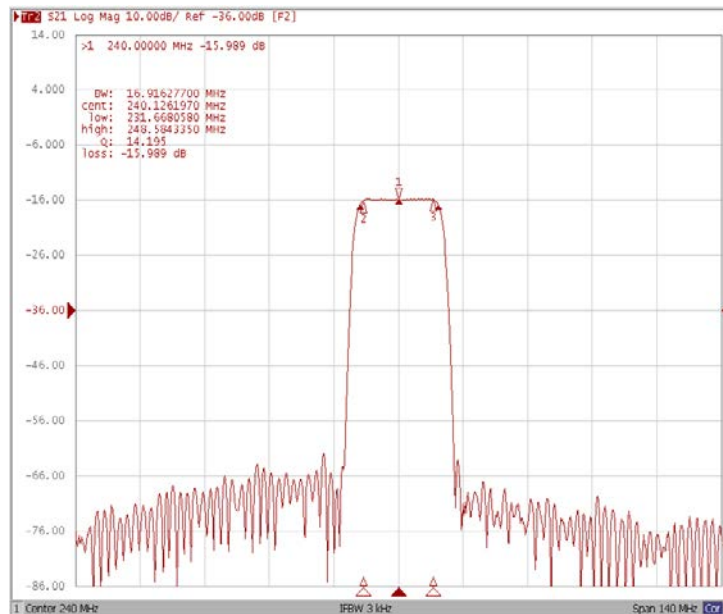

БУТИС

Научно-производственное
предприятие

Радиочастотные фильтры
и ПАВ фильтры

Тел: (495)411-96-08

Факс: (495)411-96-09

121357, г. Москва
ул. Верейская д.29

E-mail: butis.m@ru.net

Web: www.butis-m.ru

4. Экспериментальные частотные характеристики фильтра FS-240B18:

$|S_{21}|$, дБ

$|S_{21}|$, дБ ($F_0 \pm 7,5$ МГц)

ГВЗ ($F_0 \pm 7,5$ МГц)