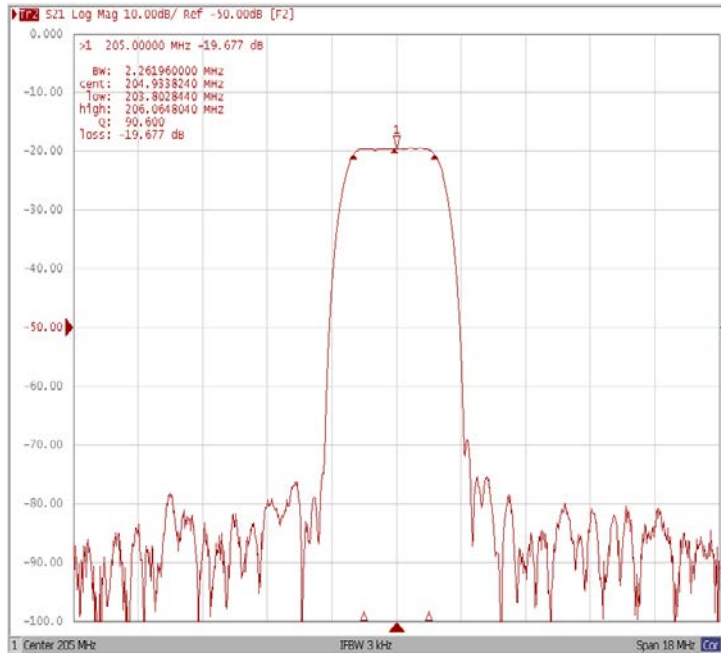

БУТИС

Научно-производственное
предприятие

Радиочастотные фильтры
и ПАВ фильтры

Тел: (495)411-96-08

Факс: (495)411-96-09

121357, г. Москва
ул. Верейская д.29

Е-mail: butis.m@ru.net

Web: www.butis-m.ru

4. Экспериментальные частотные характеристики фильтра FS-205B2:

$|S_{21}|$, дБ

$|S_{21}|$, дБ ($F_0 \pm 0,9$ МГц)

ГВЗ ($F_0 \pm 0,9$ МГц)