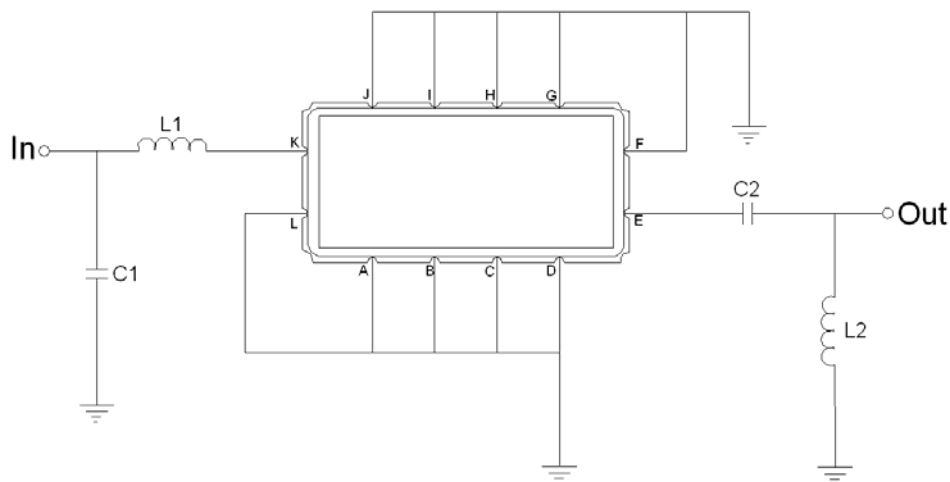

3. Схема согласования:

$$L1 = 27 \text{ нГ}^*; L2 = 22 \text{ нГ}^*; C1 = 43 \text{ пФ}^*; C2 = 100 \text{ пФ}^*$$

К – Вход

Е – Выход

А, В, С, D, F, G, H, I, J, L – Земля

* - значения элементов согласования могут меняться при использовании фильтра в аппаратуре