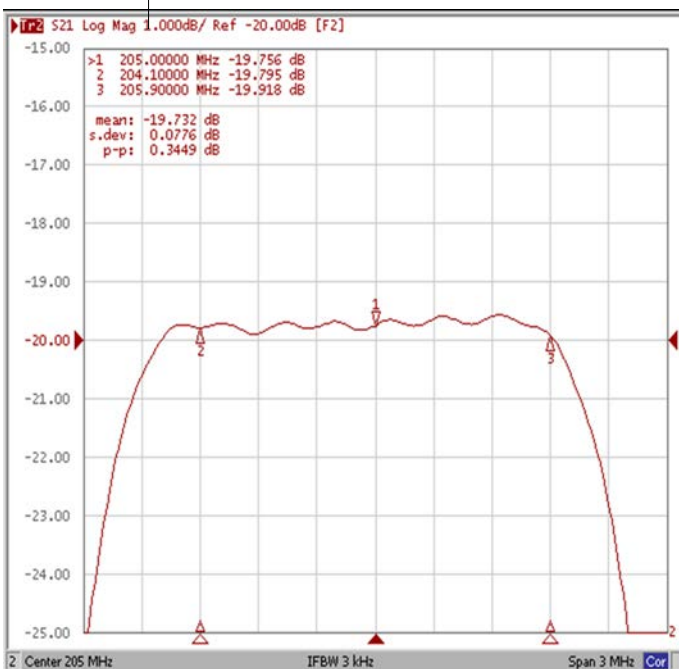

## 4. Экспериментальные частотные характеристики фильтра FS-205B2:

$|S_{21}|$ , дБ

$|S_{21}|$ , дБ ( $F_0 \pm 0,9$  МГц)

ГВЗ ( $F_0 \pm 0,9$  МГц)