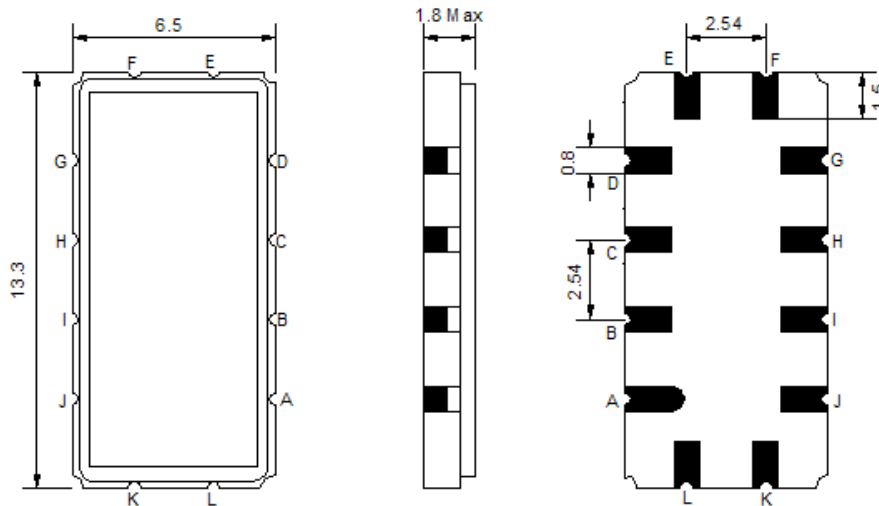

2. Габариты и маркировка фильтра FS-205B2: