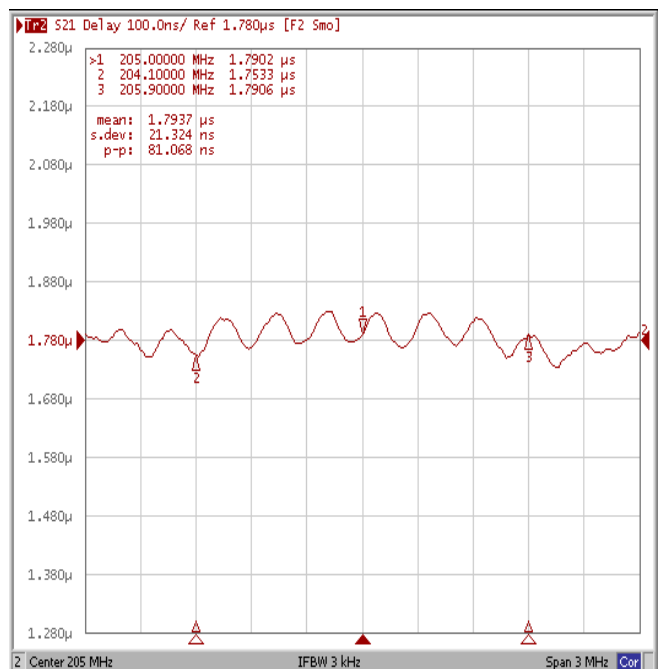

## 4. Экспериментальные частотные характеристики фильтра FS-205B2:

$|S_{21}|$ , дБ

$|S_{21}|$ , дБ ( $F_0 \pm 0,9$  МГц)

ГВЗ ( $F_0 \pm 0,9$  МГц)