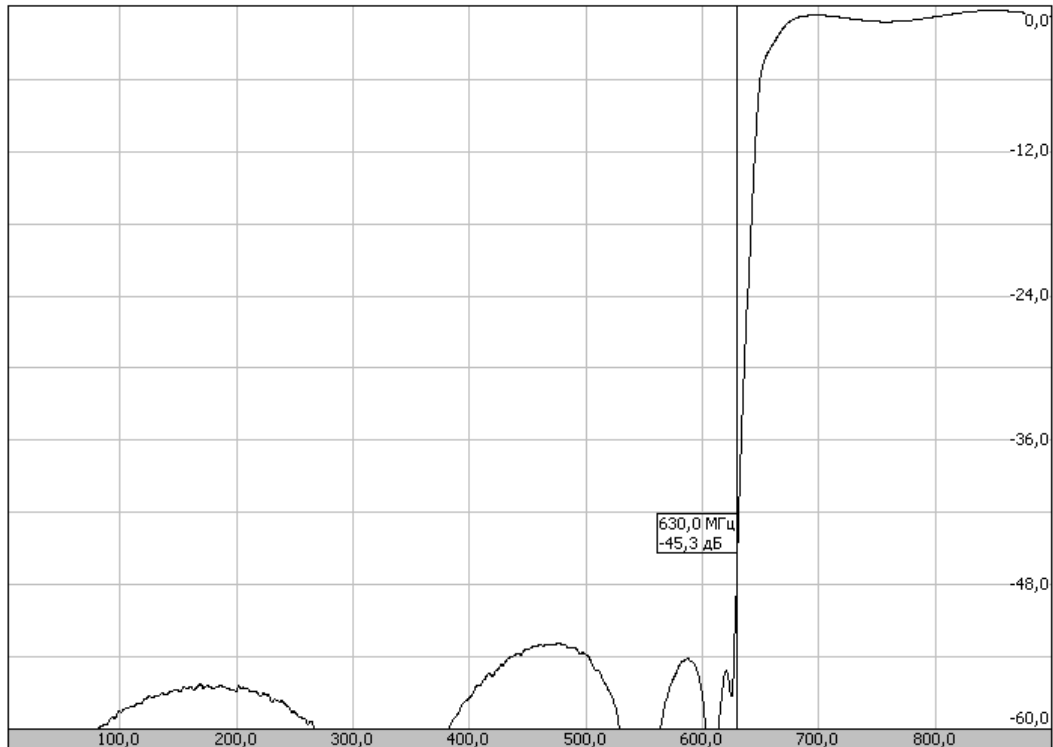

## Фильтр нижних частот ФВЧ-630/670-Ф

### Частотные характеристики фильтра в диапазоне частот 5-900 МГц

26.08.2009 10:09:00 2:531 Ампл. лог. (дБ)

### Частотные характеристики фильтра в диапазоне частот 550-750 МГц

26.08.2009 10:07:00 2:531 Ампл. лог. (дБ)