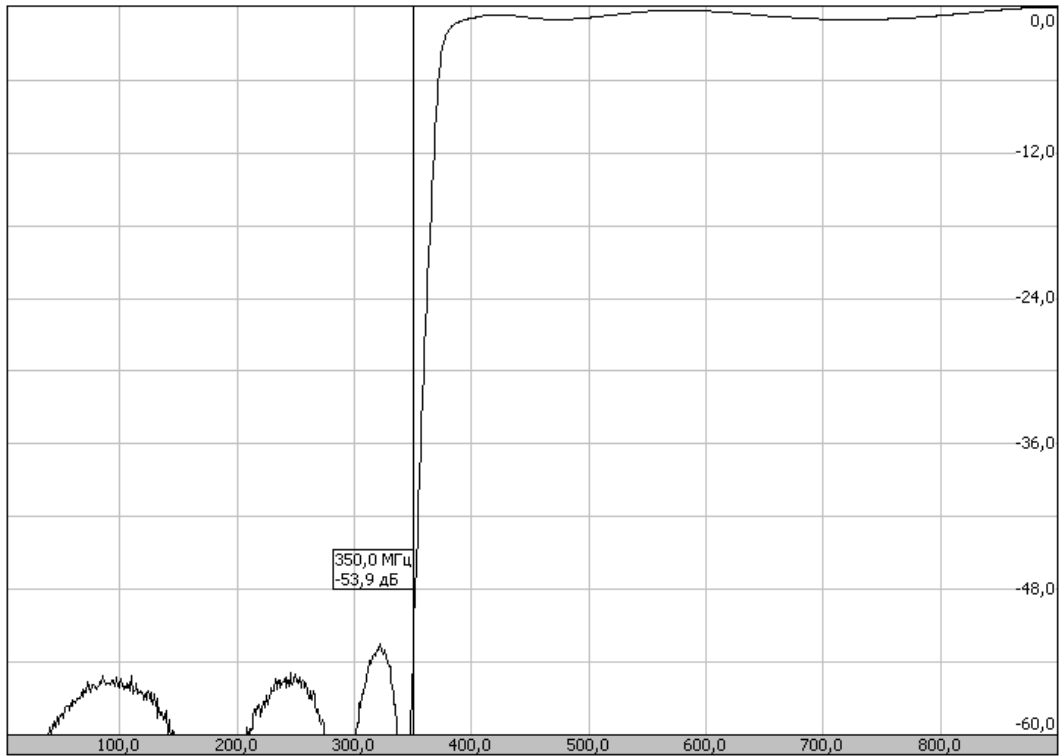

## Фильтр нижних частот ФВЧ-350/382-Ф

### Частотные характеристики фильтра в диапазоне частот 5-900 МГц

16.04.2009 11:46:00 2:531 Ампл. лог. (дБ)

### Частотные характеристики фильтра в диапазоне частот 300-420 МГц

16.04.2009 11:46:55 2:531 Ампл. лог. (дБ)