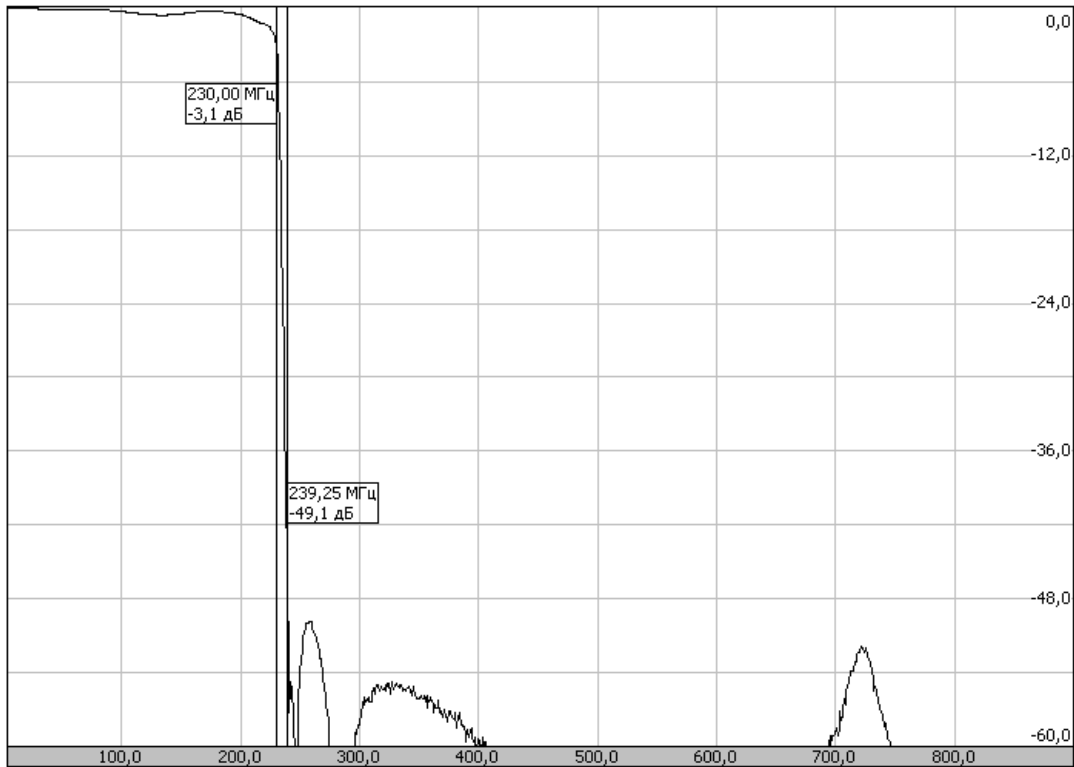

Фильтр нижних частот ФНЧ-230/238-Ф

Частотные характеристики фильтра в диапазоне частот 5-900 МГц

10.11.2010 9:47:35 2:531 Ампл. лог. (дБ)

Частотные характеристики фильтра в диапазоне частот 200-260 МГц

10.11.2010 9:45:12 2:531 Ампл. лог. (дБ)